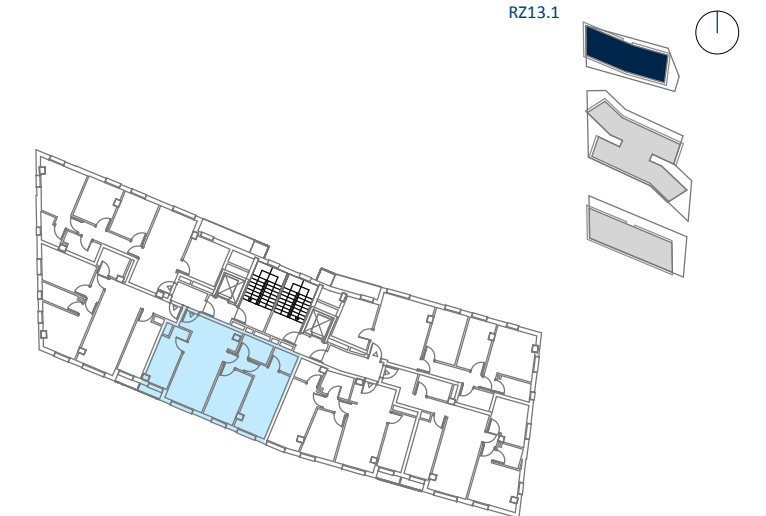

172 VIVIENDAS VPO, GARAJES Y TRASTEROS
PARCELA RZ13 ZORROTZAURRE. BILBAO
PUNTA NORTE ZORROZAURRE

RZ13.1

PORTAL P1 ESC. IZ.
PLANTA 1º-9º D

Superficie útil cerrada	61.54 m ²
Superficie útil terraza	0.00 m ²
Superficie útil total	61.54 m²