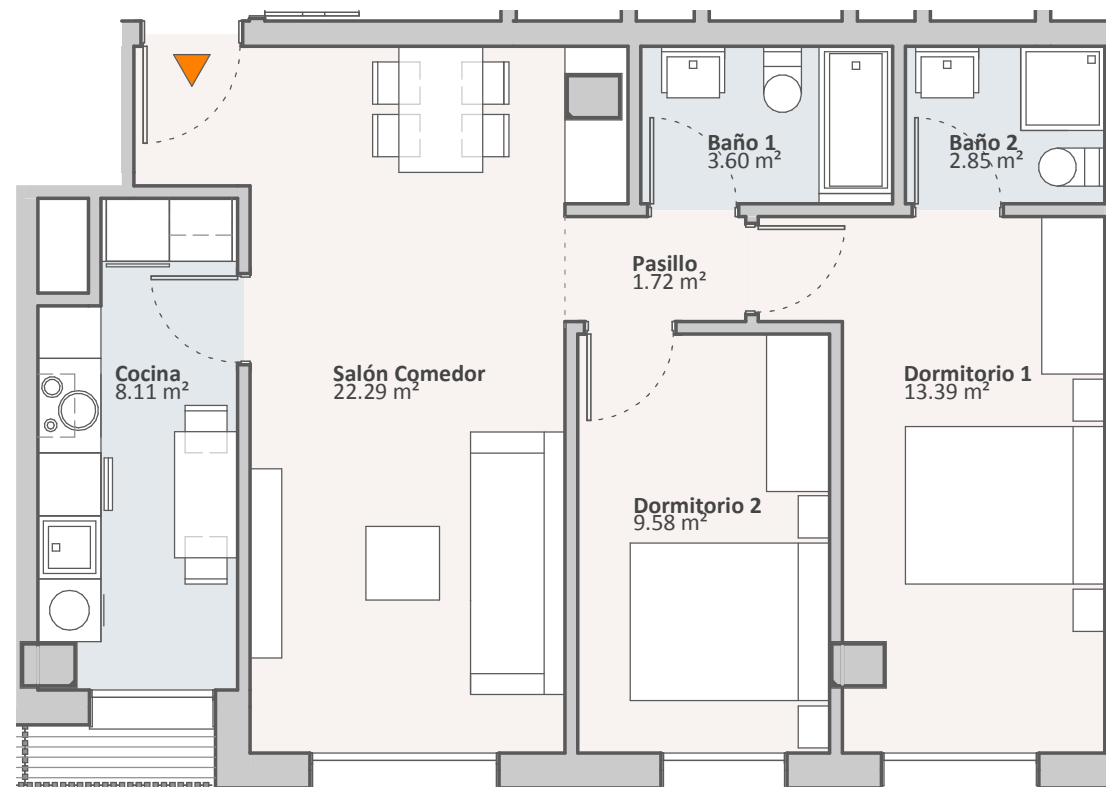

172 VIVIENDAS VPO, GARAJES Y TRASTEROS
PARCELA RZ13 ZORROTZAURRE. BILBAO
PUNTA NORTE ZORROZAURRE

RZ13.1

PORTAL P1 ESC. IZ.
PLANTA 1º-9º D

Superficie útil cerrada	61.54 m ²
Superficie útil terraza	0.00 m ²
Superficie útil total	61.54 m²