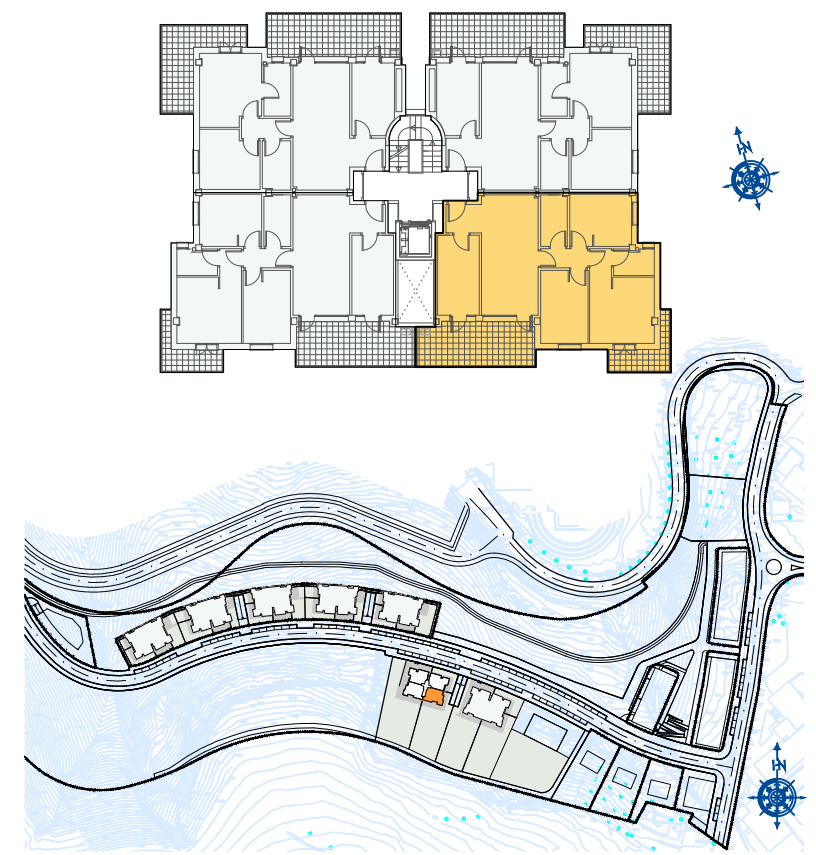

Mendizadi

Residencial

Promueve:

Mendizadi
Sociedad Cooperativa

Gestiona:

GESTORA DE VIVIENDAS
jaureguizar

Edificio E7

Vivienda 2º B

Superficie útil interior 72,75 m²
Superficie útil exterior 18,98 m²

MAYO 2020