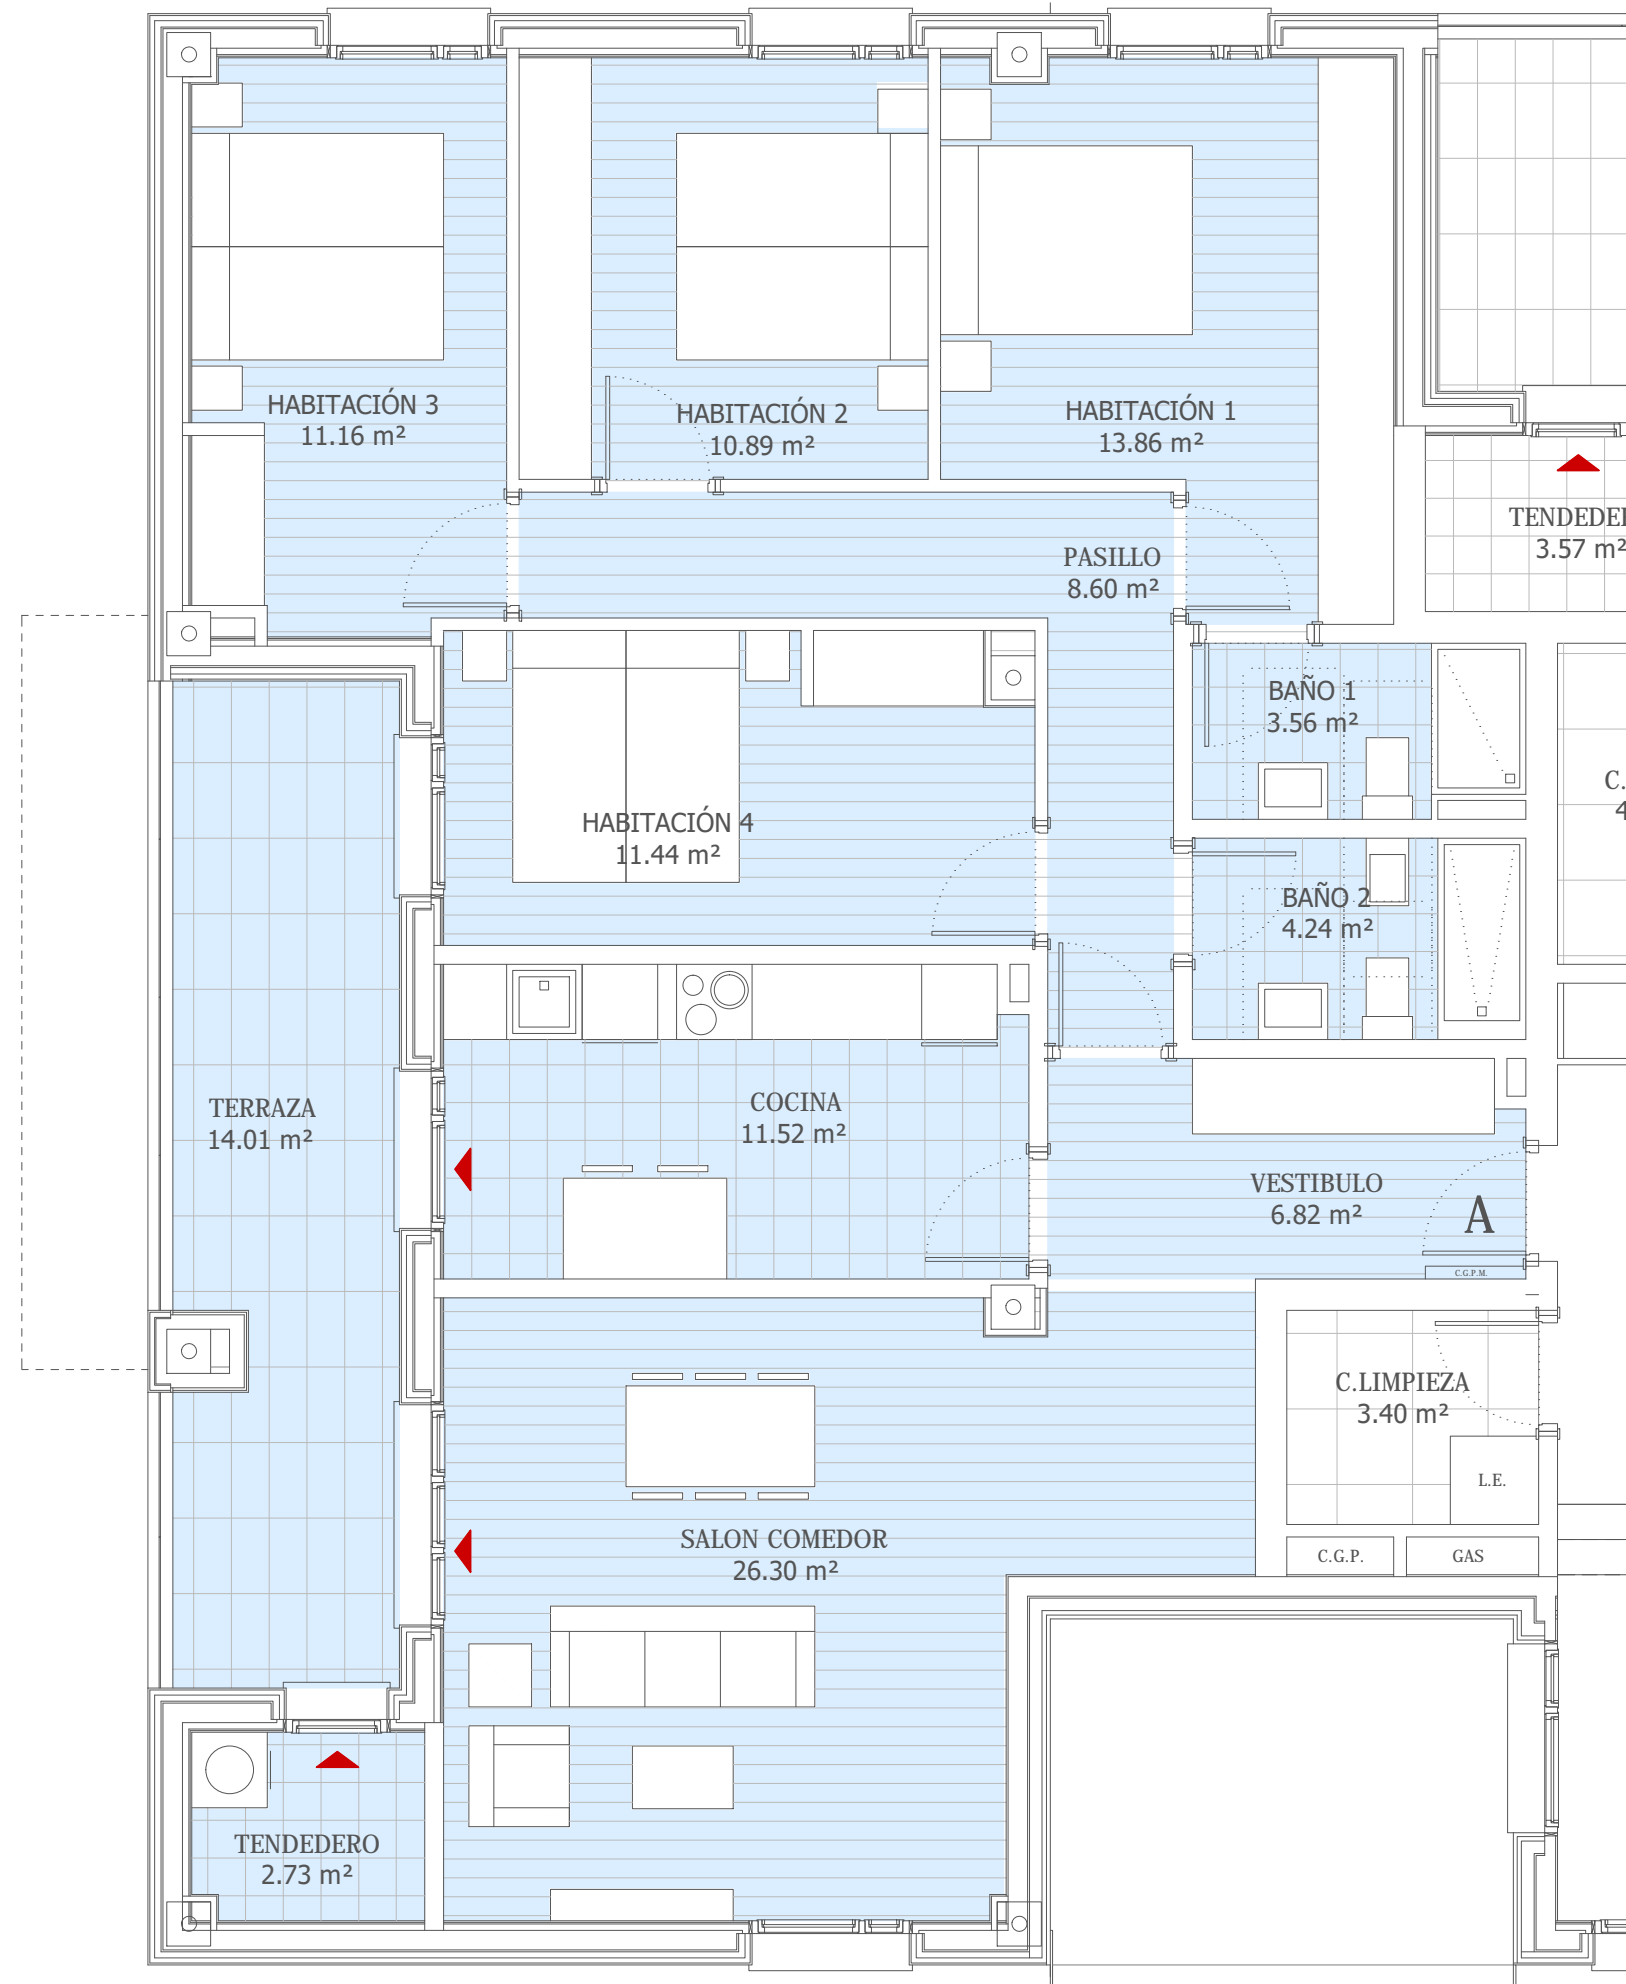

VIVIENDAS EN LA U.E.R.9

ELIZONDO 3, LEMOA

VIVIENDA BAJA-A

Superficie útil cerrada.....	111.11 m ²
Superficie útil exterior.....	14.01 m ²
Superficie construida.....	134.89 m ²

SEPTIEMBRE 2020

ESC. 1/60