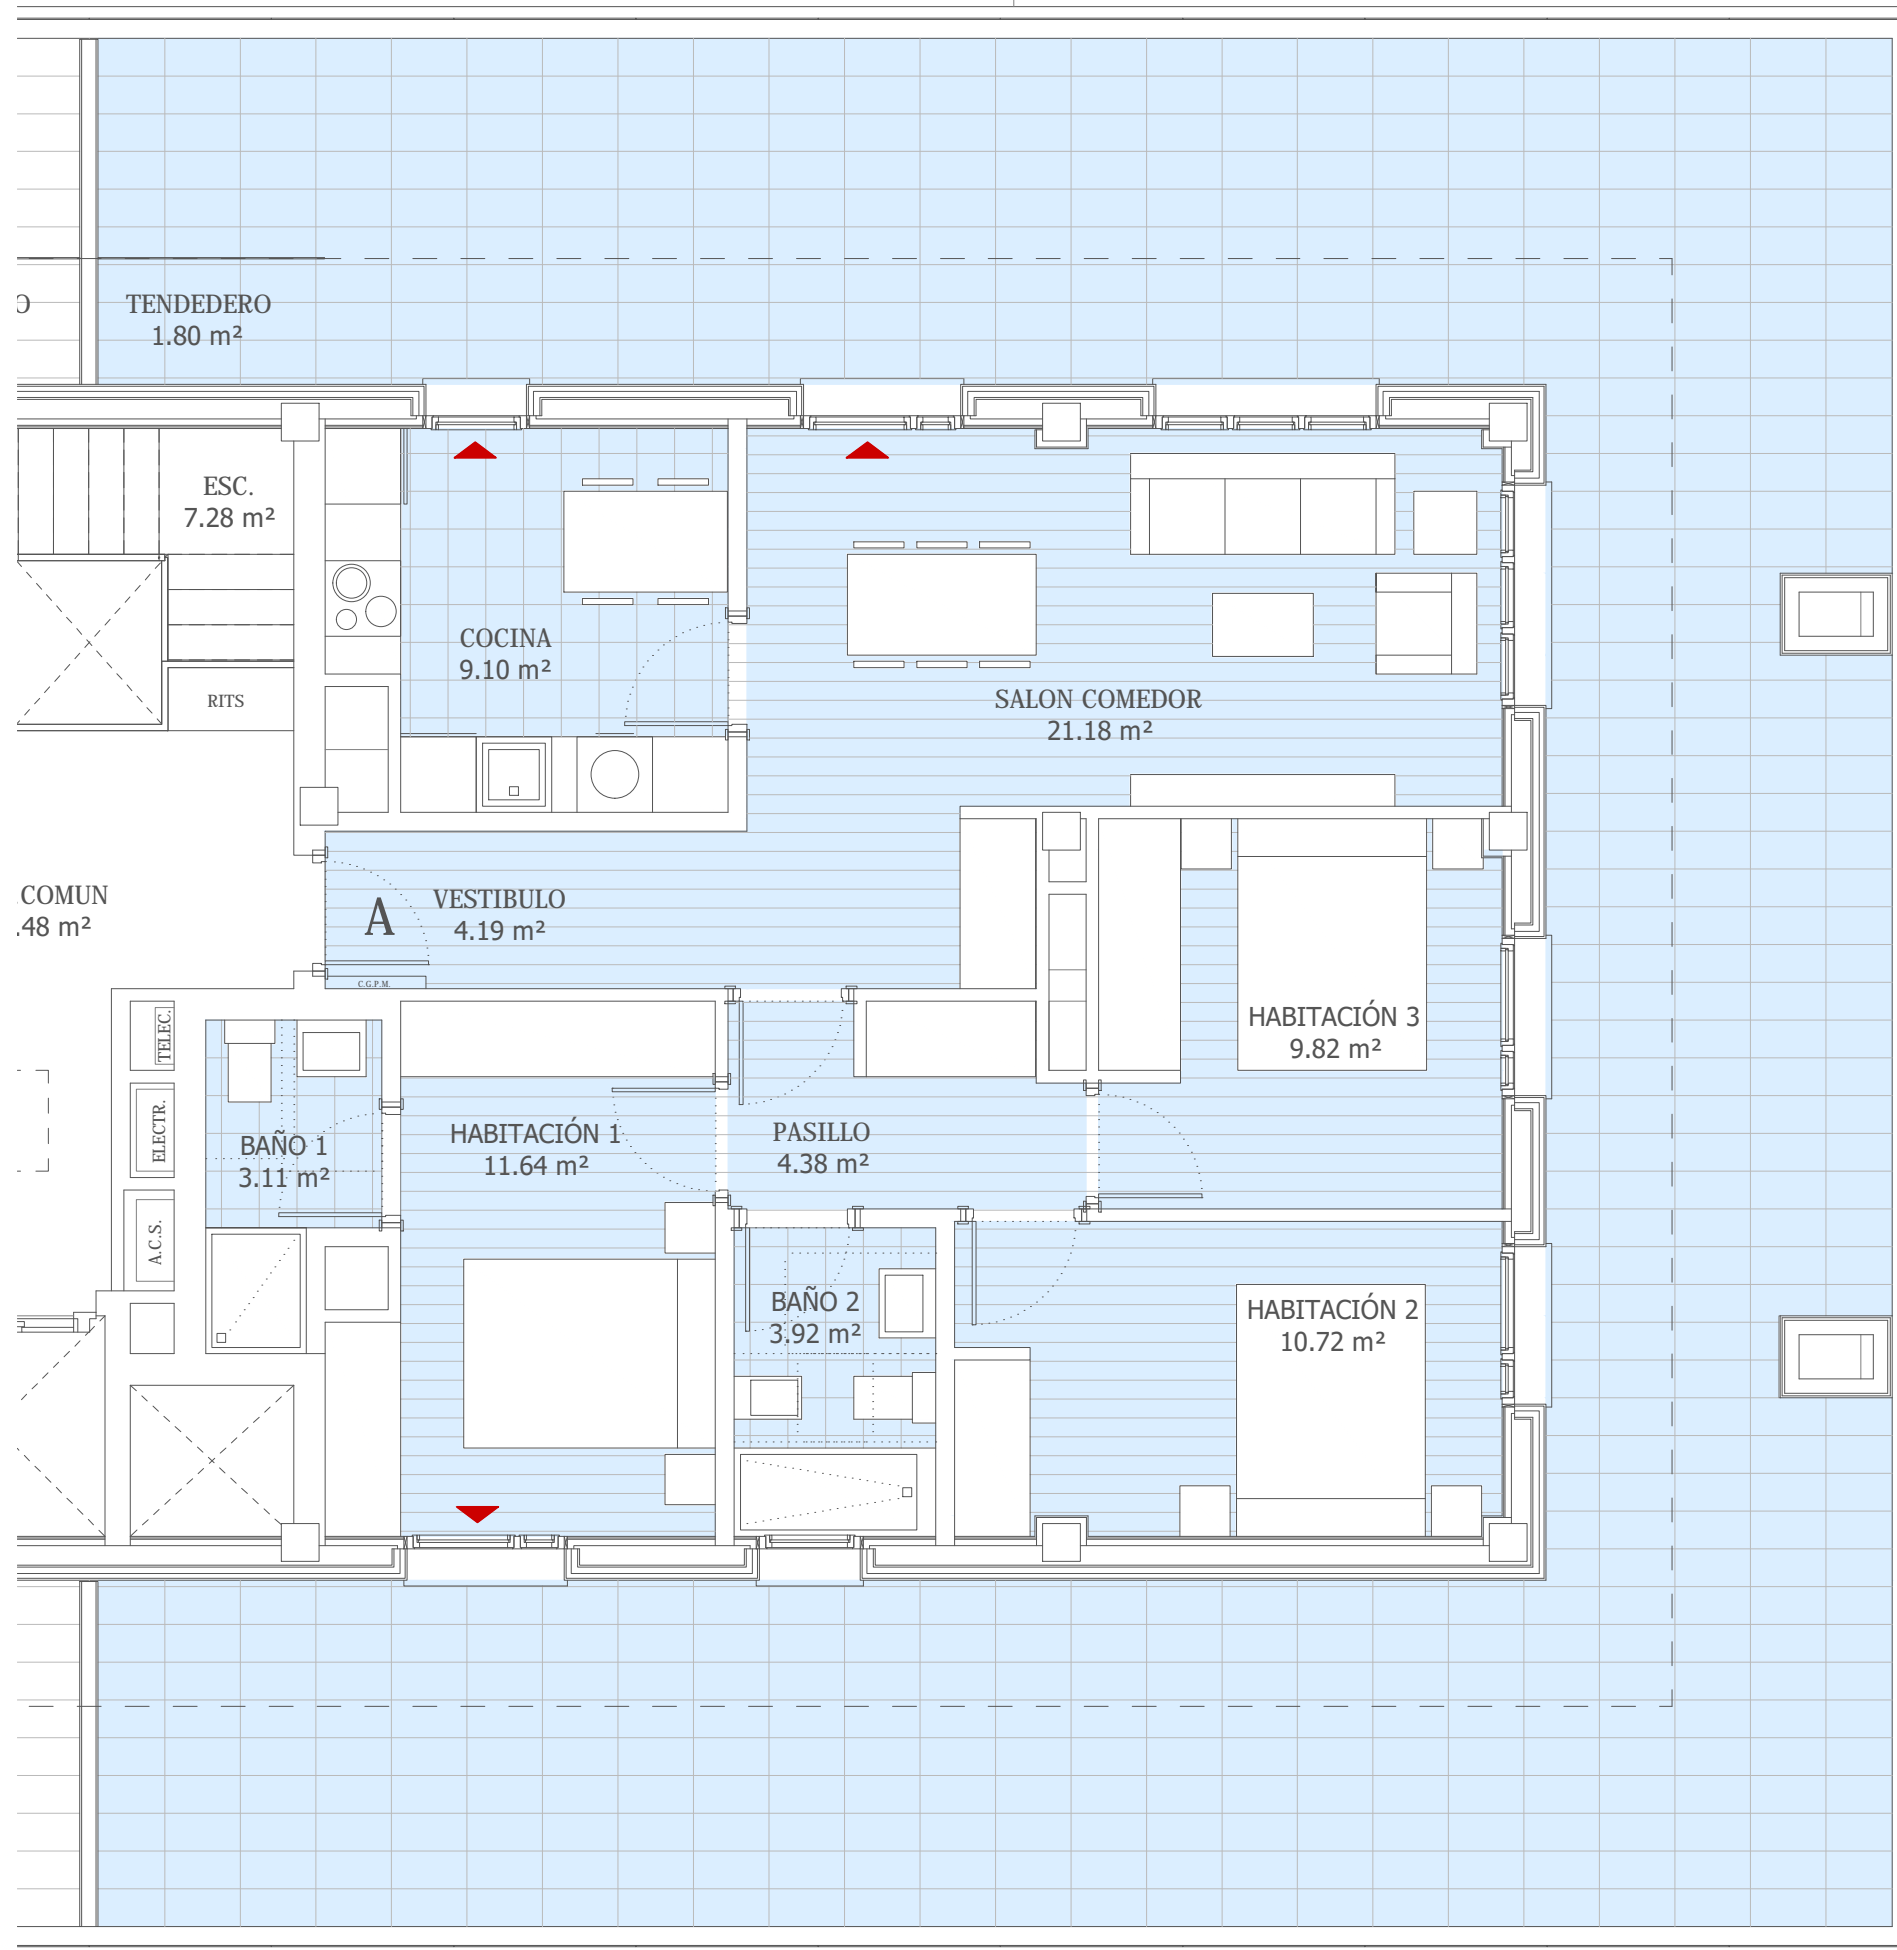

VIVIENDA 4º-A

Superficie útil cerrada.....	78.06 m ²
Superficie útil exterior.....	103.34 m ²
Superficie construida.....	96.09 m ²

SEPTIEMBRE 2020

ESC. 1/60