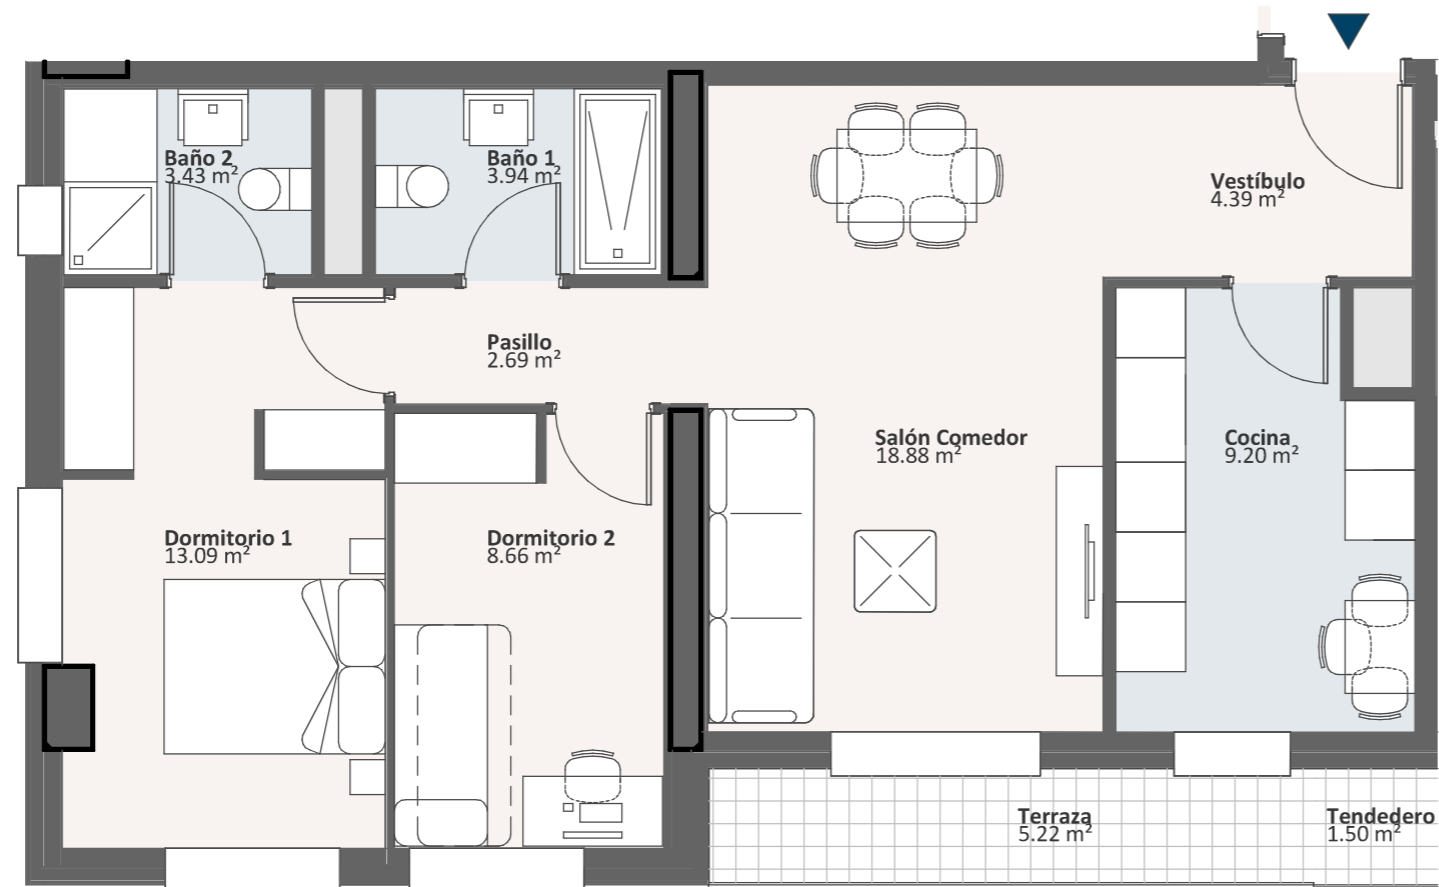

233 VIVIENDAS VPT, GARAJES Y TRASTEROS
 PARCELA RZ5. ZORROZAURRE. BILBAO.
PUNTA NORTE ZORROZAURRE

PORTAL 1.ESC.DCH
PLANTA 3º-9º G

Superficie 3til cerrada	64.28 m ²
Superficie 3til terraza	6.72 m ²
Superficie 3til total	67.64 m ²