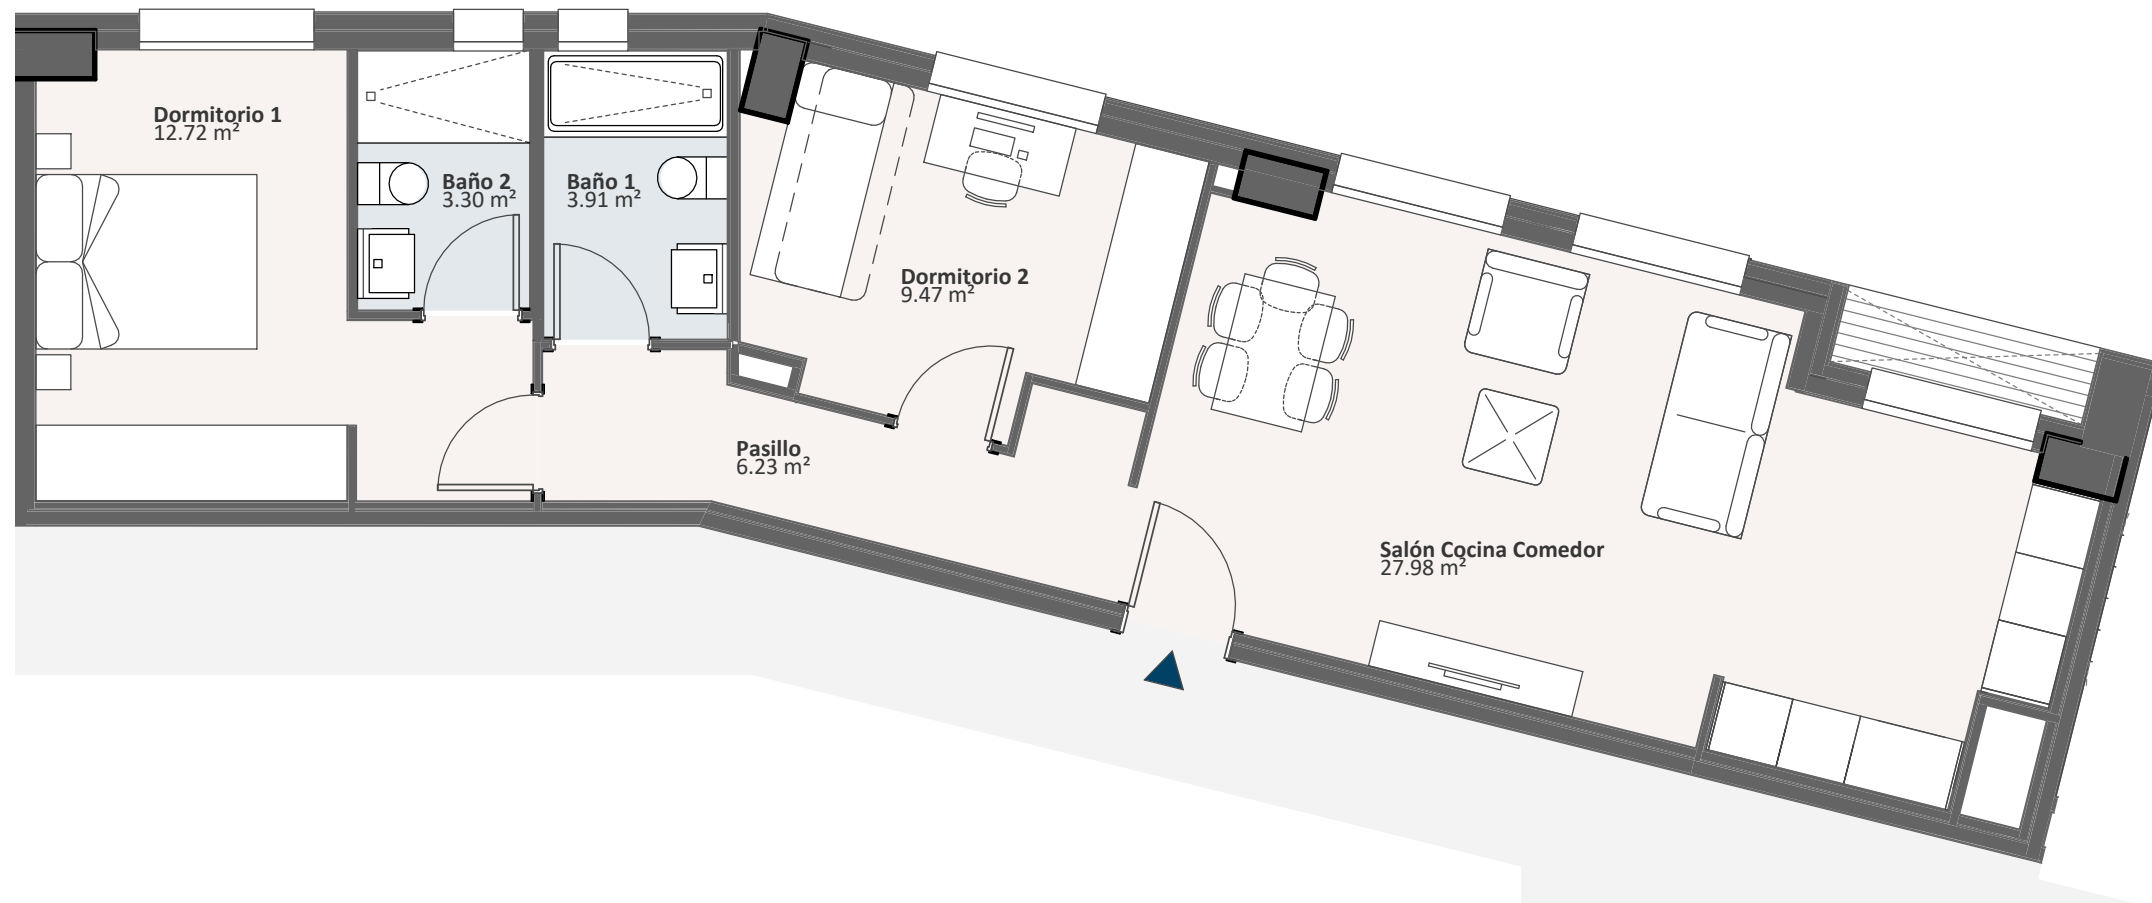

233 VIVIENDAS VPT, GARAJES Y TRASTEROS
 PARCELA RZ5. ZORROZAUURRE. BILBAO.
PUNTA NORTE ZORROZAUURRE

PORTAL 1.ESC.DCH
PLANTA 10º-12º H
 Superficie útil cerrada
 63.61 m²
 Superficie útil total
 63.61 m²