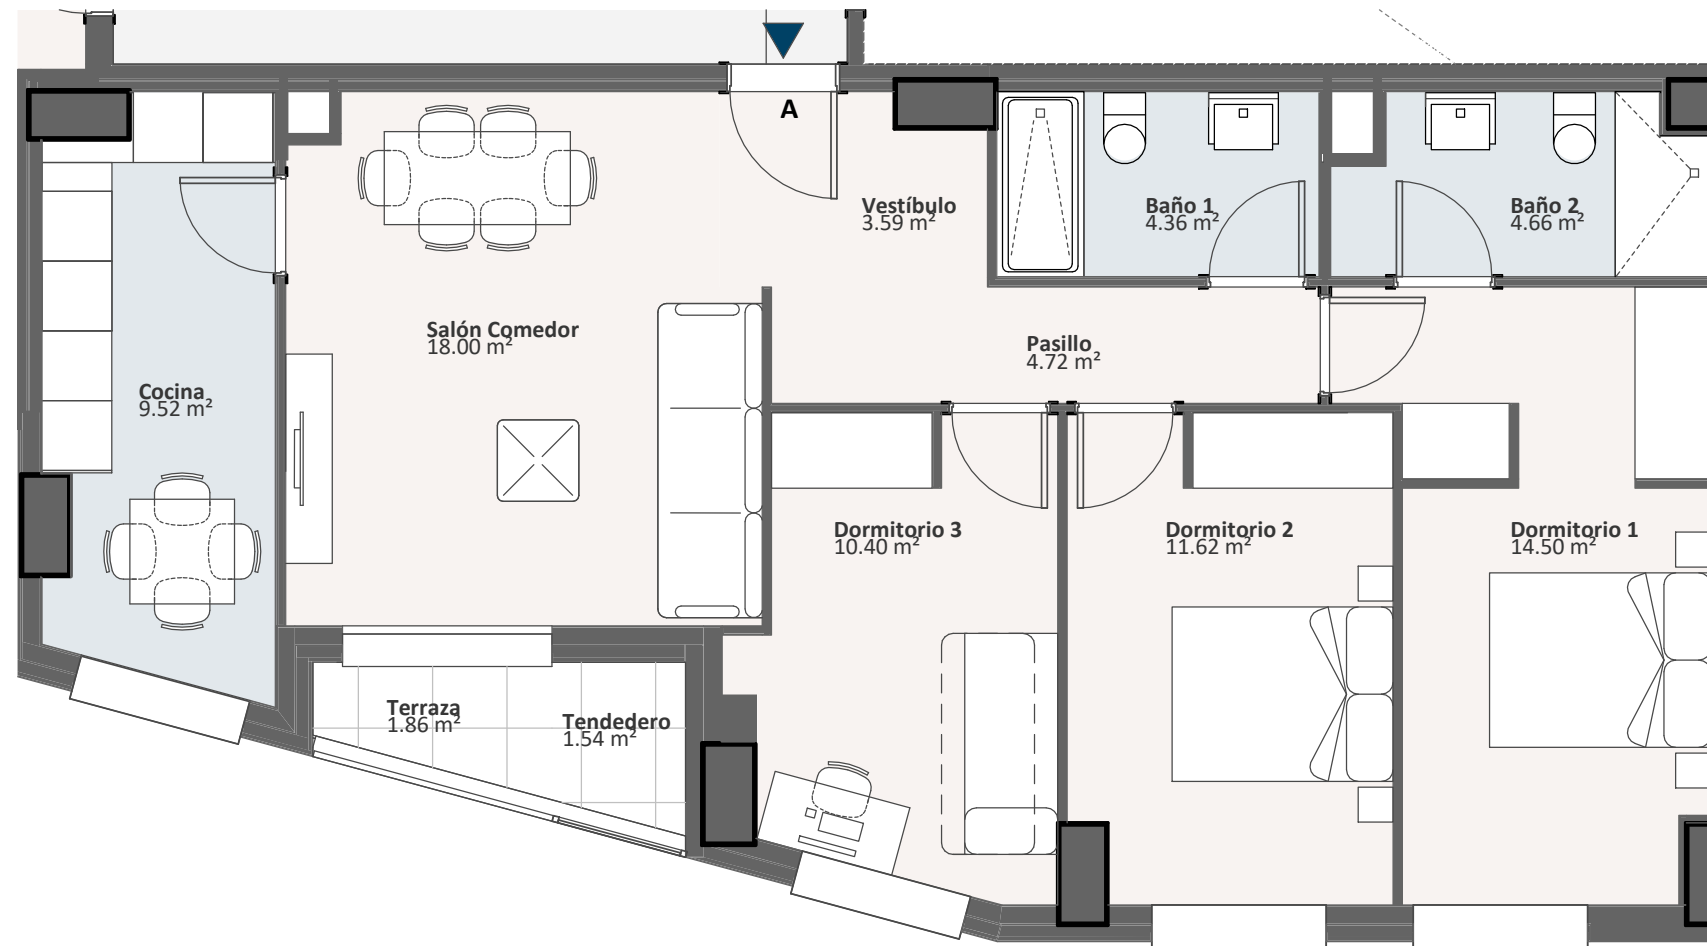

233 VIVIENDAS VPT, GARAJES Y TRASTEROS
 PARCELA RZ5. ZORROZAUURRE. BILBAO.
PUNTA NORTE ZORROZAUURRE

PORTAL 2.ESC.IZQ
PLANTA PB A

Superficie útil cerrada	81.37 m ²
Superficie útil terraza	3.40 m ²
Superficie útil total	83.07 m ²