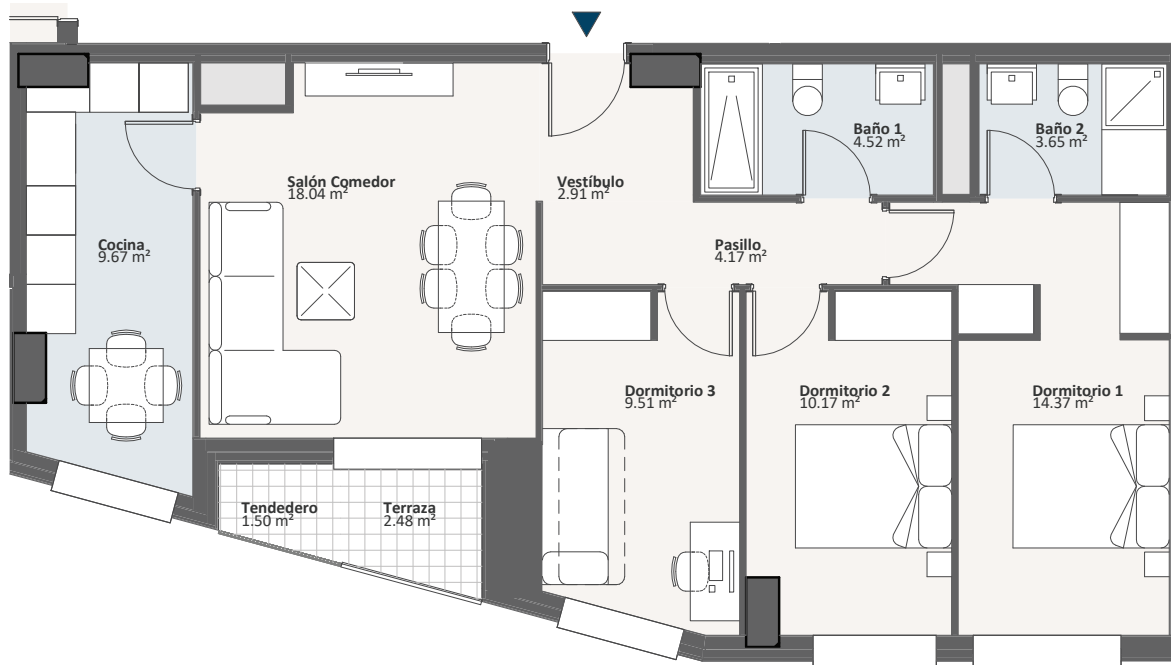

233 VIVIENDAS VPT, GARAJES Y TRASTEROS
 PARCELA RZ5. ZORROZAURRE. BILBAO.
PUNTA NORTE ZORROZAURRE

PORTAL 2.ESC.IZQ
PLANTA 1º-13ºC

Superficie útil cerrada	77.01 m ²
Superficie útil terraza	3.98 m ²
Superficie útil total	79.00 m ²