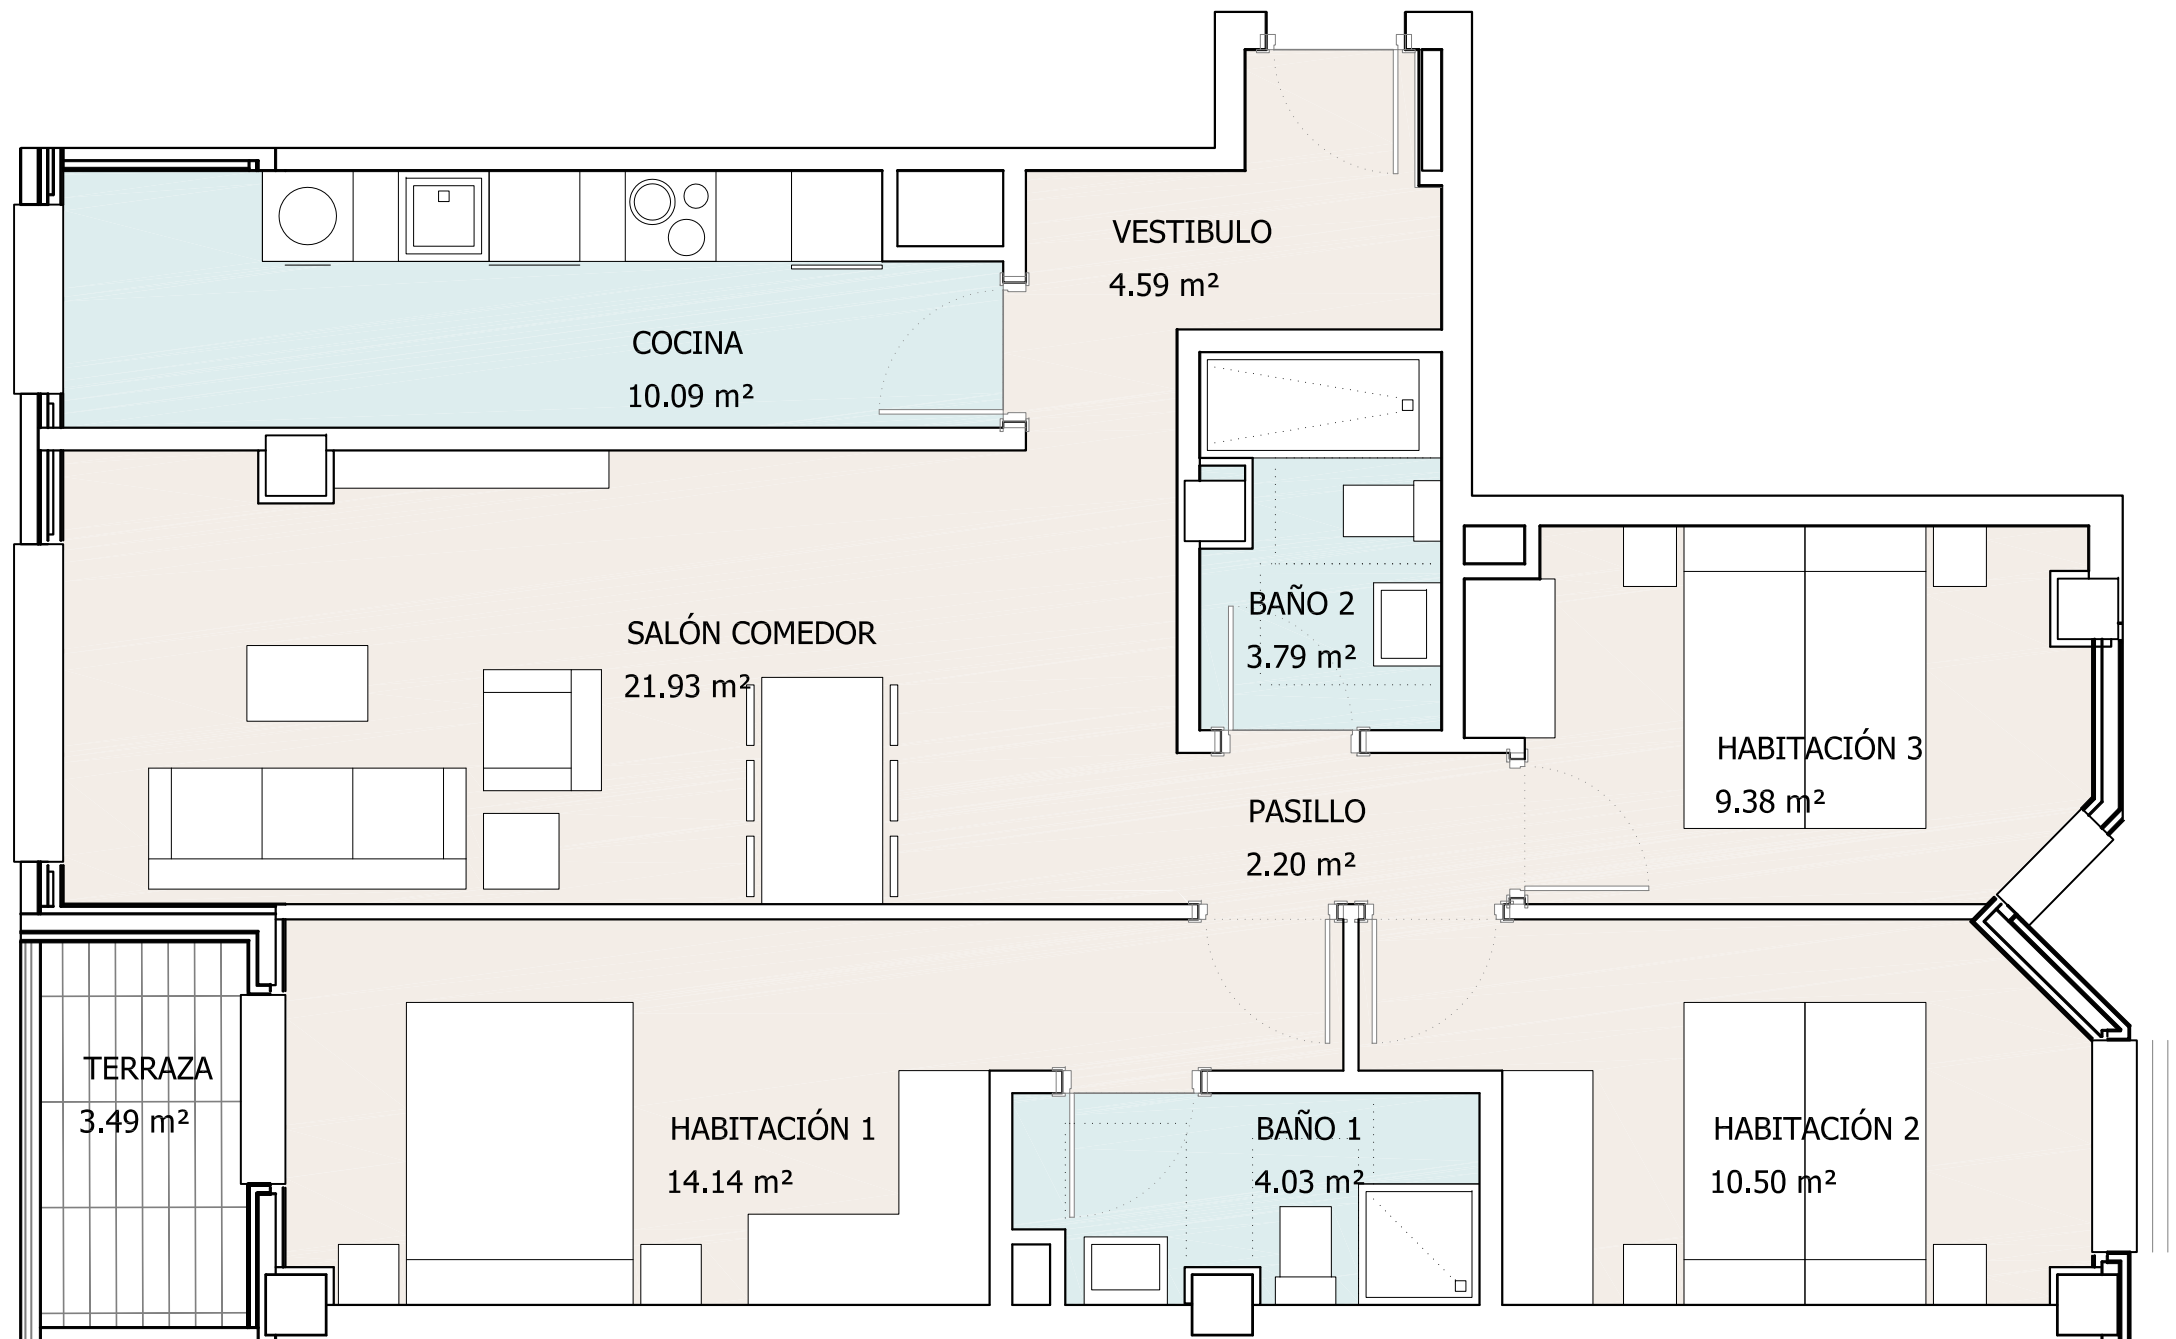

VIVIENDAS EN LA PARCELA 1

AREA POLIDEPORTIVO - TARTANGA ERANDIO

PORTAL 1 - MANO A PLANTA de 1º a 8º

Superficie útil cerrada.....	80.65 m ²
Superficie útil terraza.....	3.49 m ²
Superficie útil total computable.....	82.40 m ²