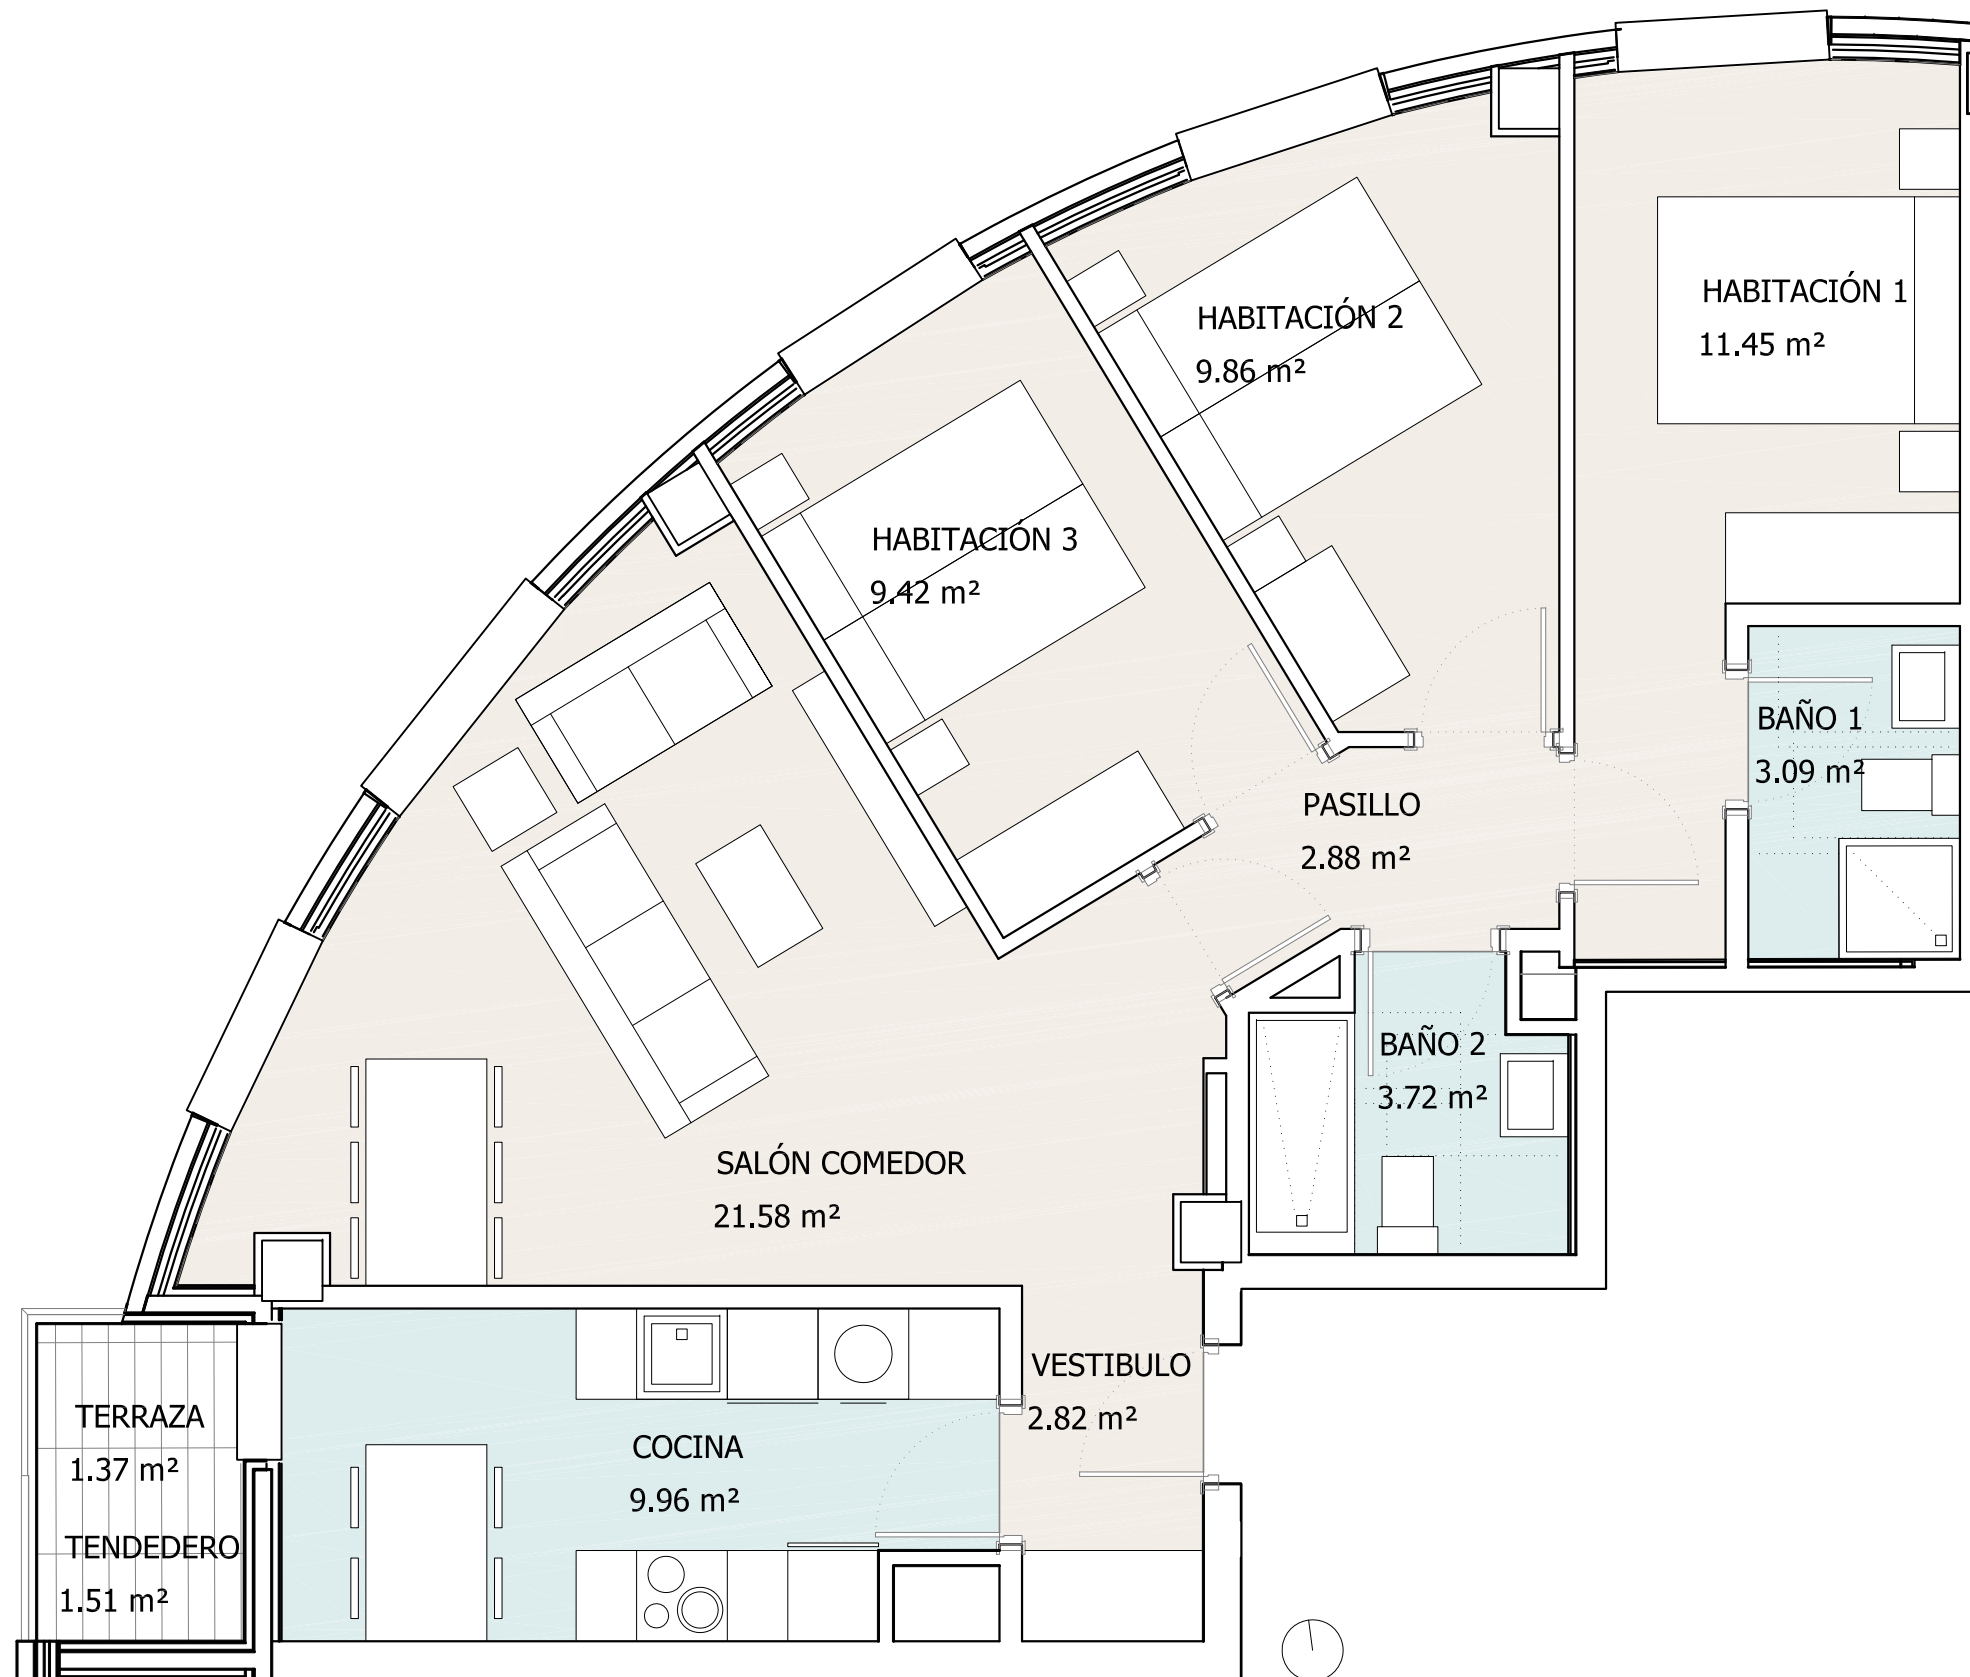

VIVIENDAS EN LA PARCELA 1

AREA POLIDEPORTIVO - TARTANGA ERANDIO

PORTAL 1 - MANO B PLANTA de 1º a 8º

Superficie útil cerrada.....	74.78 m ²
Superficie útil tendedero.....	1.51 m ²
Superficie útil terraza.....	1.37 m ²
Superficie útil total computable.....	76.23 m ²