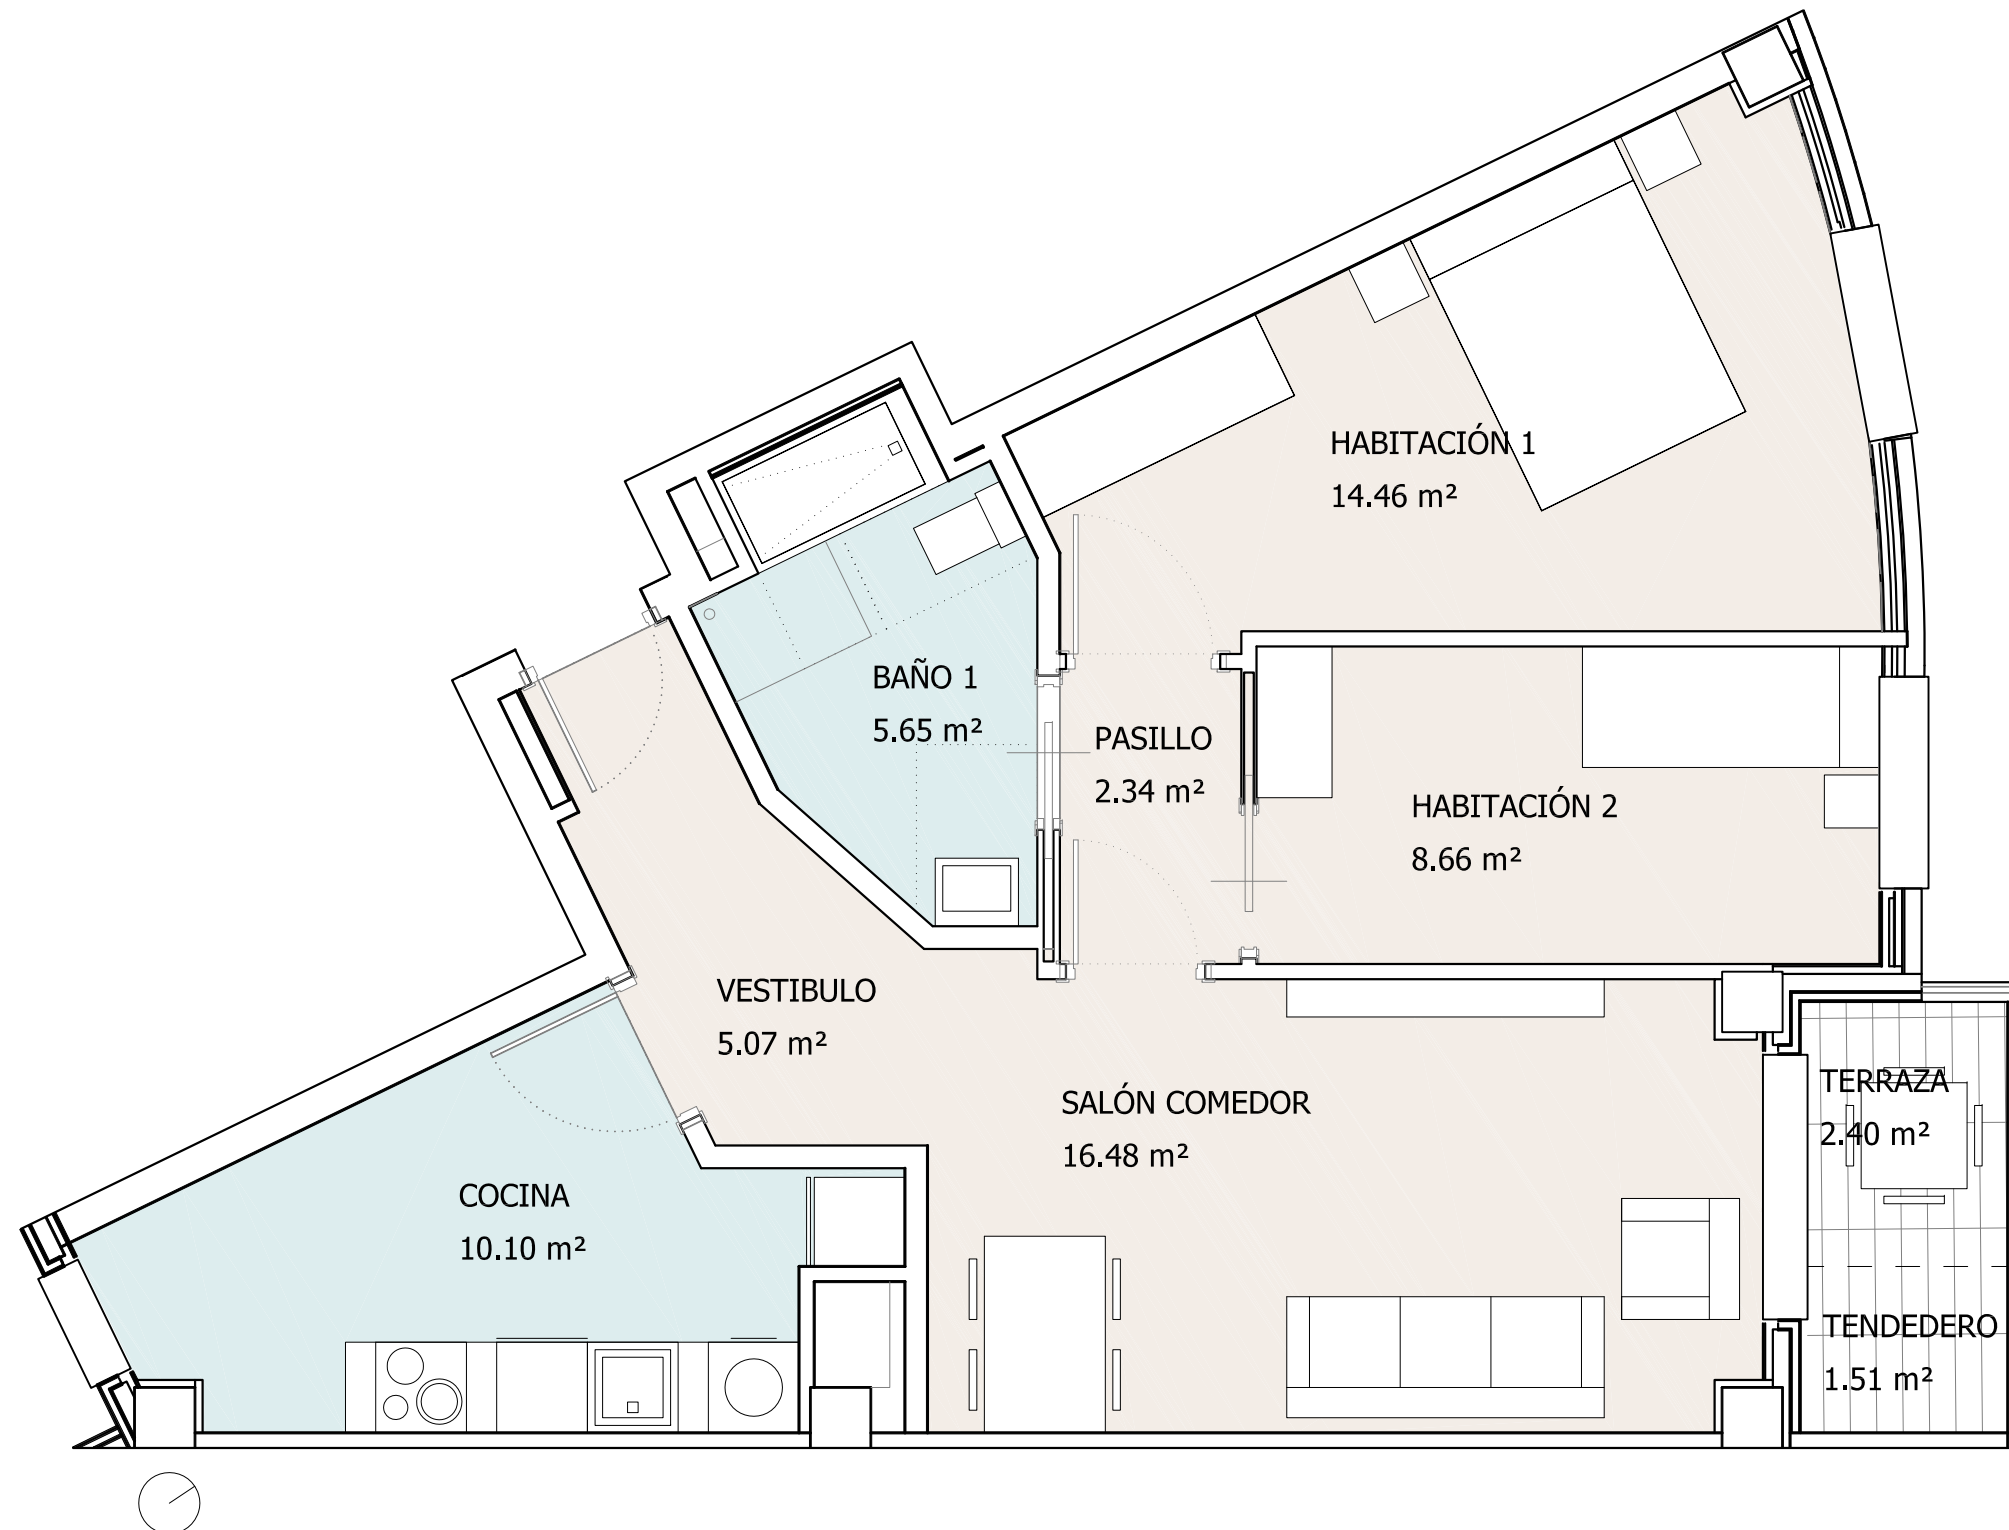

VIVIENDAS EN LA PARCELA 1

AREA POLIDEPORTIVO - TARTANGA ERANDIO

PORTAL 1 - MANO C
PLANTA 1º

Superficie útil cerrada.....	62.76 m ²
Superficie útil tendedero.....	1.51 m ²
Superficie útil terraza.....	2.40 m ²
Superficie útil total computable.....	64.72 m ²