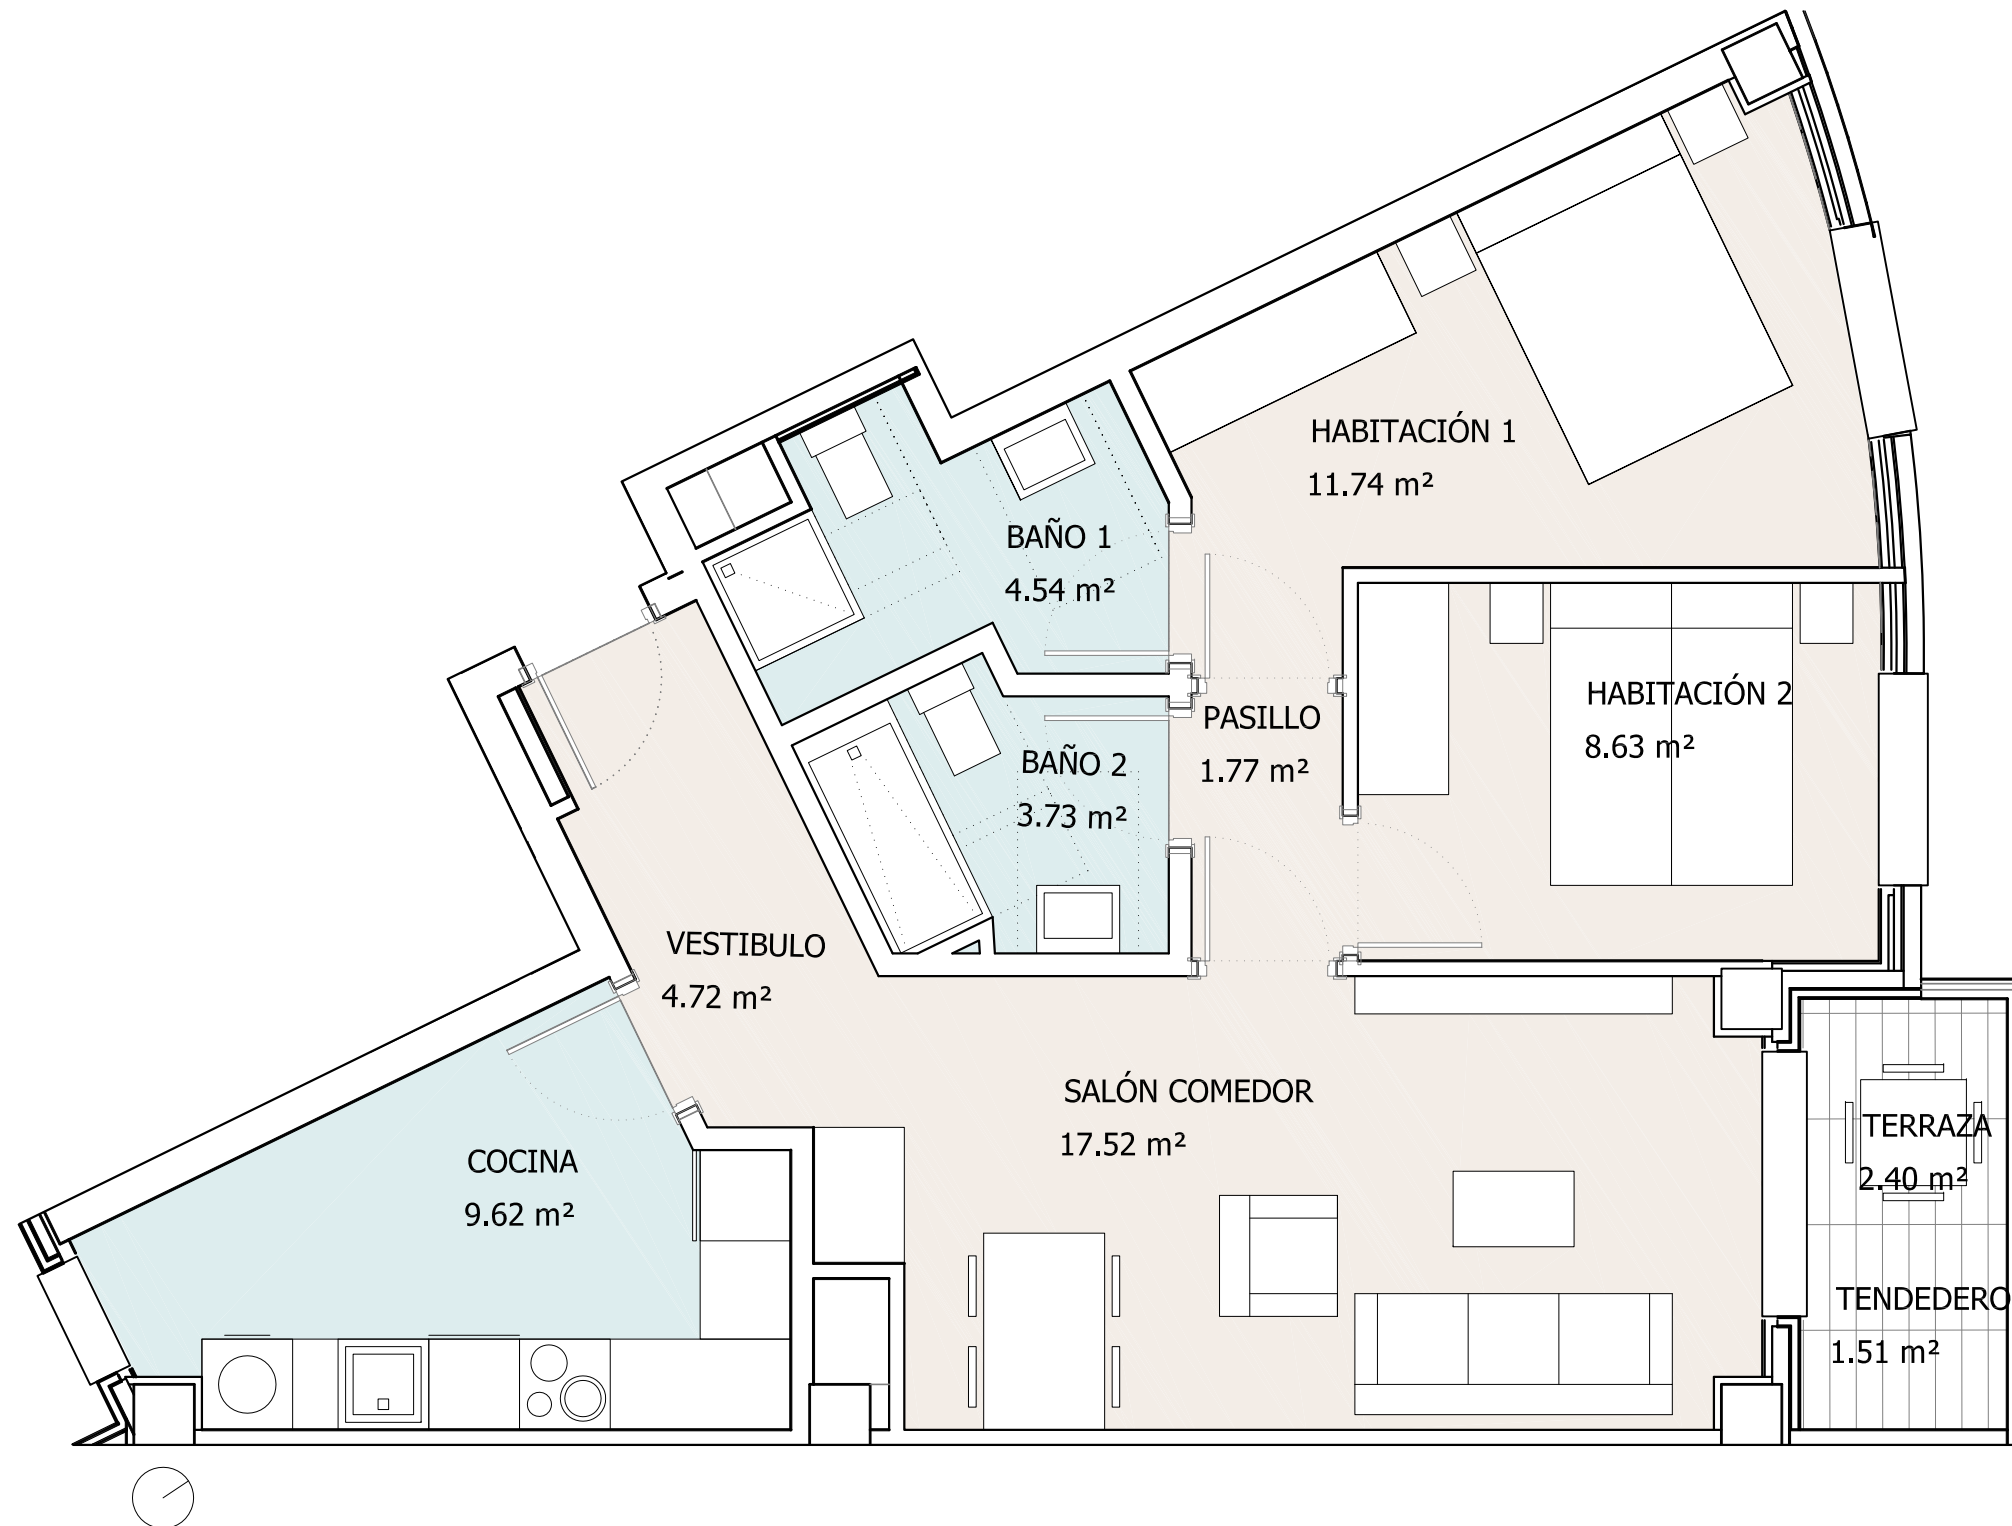

VIVIENDAS EN LA PARCELA 1

AREA POLIDEPORTIVO - TARTANGA ERANDIO

PORTAL 1 - MANO C
PLANTA de 2º a 8º

Superficie útil cerrada.....	62.27 m ²
Superficie útil tendedero.....	1.51 m ²
Superficie útil terraza.....	2.40 m ²
Superficie útil total computable.....	64.23 m ²