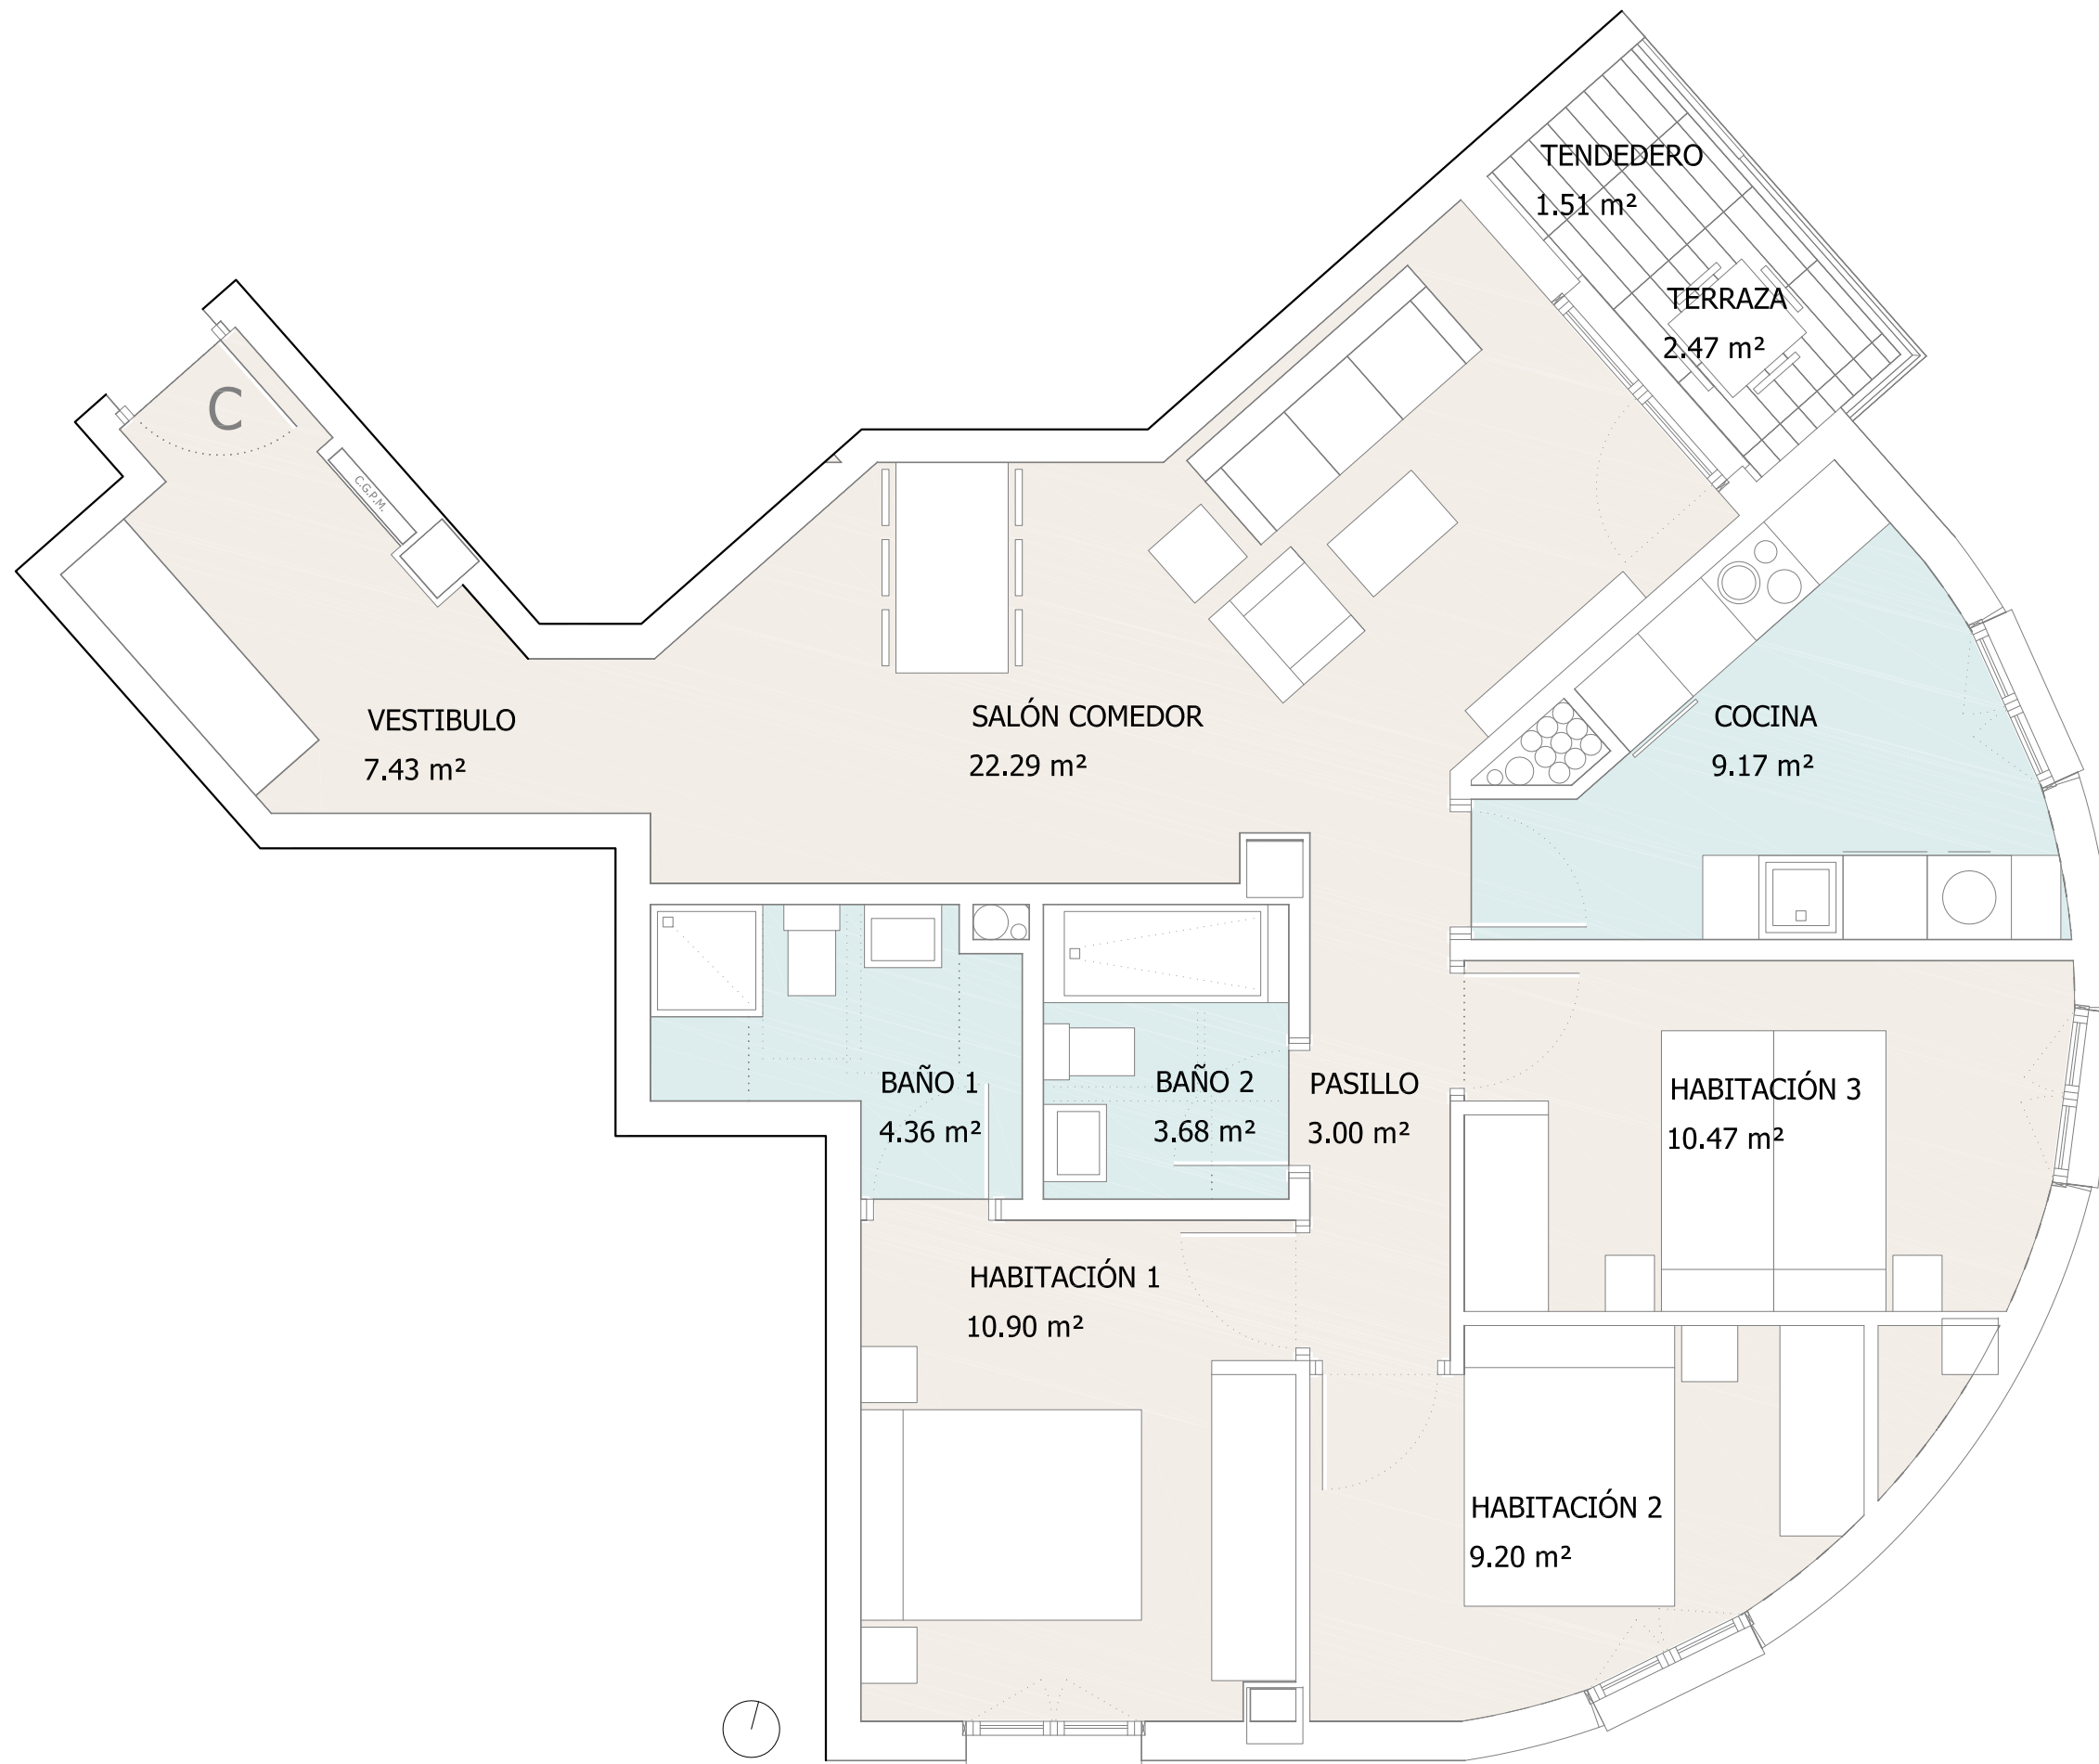

VIVIENDAS EN LA PARCELA 1

AREA POLIDEPORTIVO - TARTANGA ERANDIO

PORTAL 5 - MANO C PLANTA de 1º a 8º

Superficie útil cerrada.....	80.50 m ²
Superficie útil tendedero.....	1.51 m ²
Superficie útil terraza.....	2.47 m ²
Superficie útil total computable.....	82.50 m ²