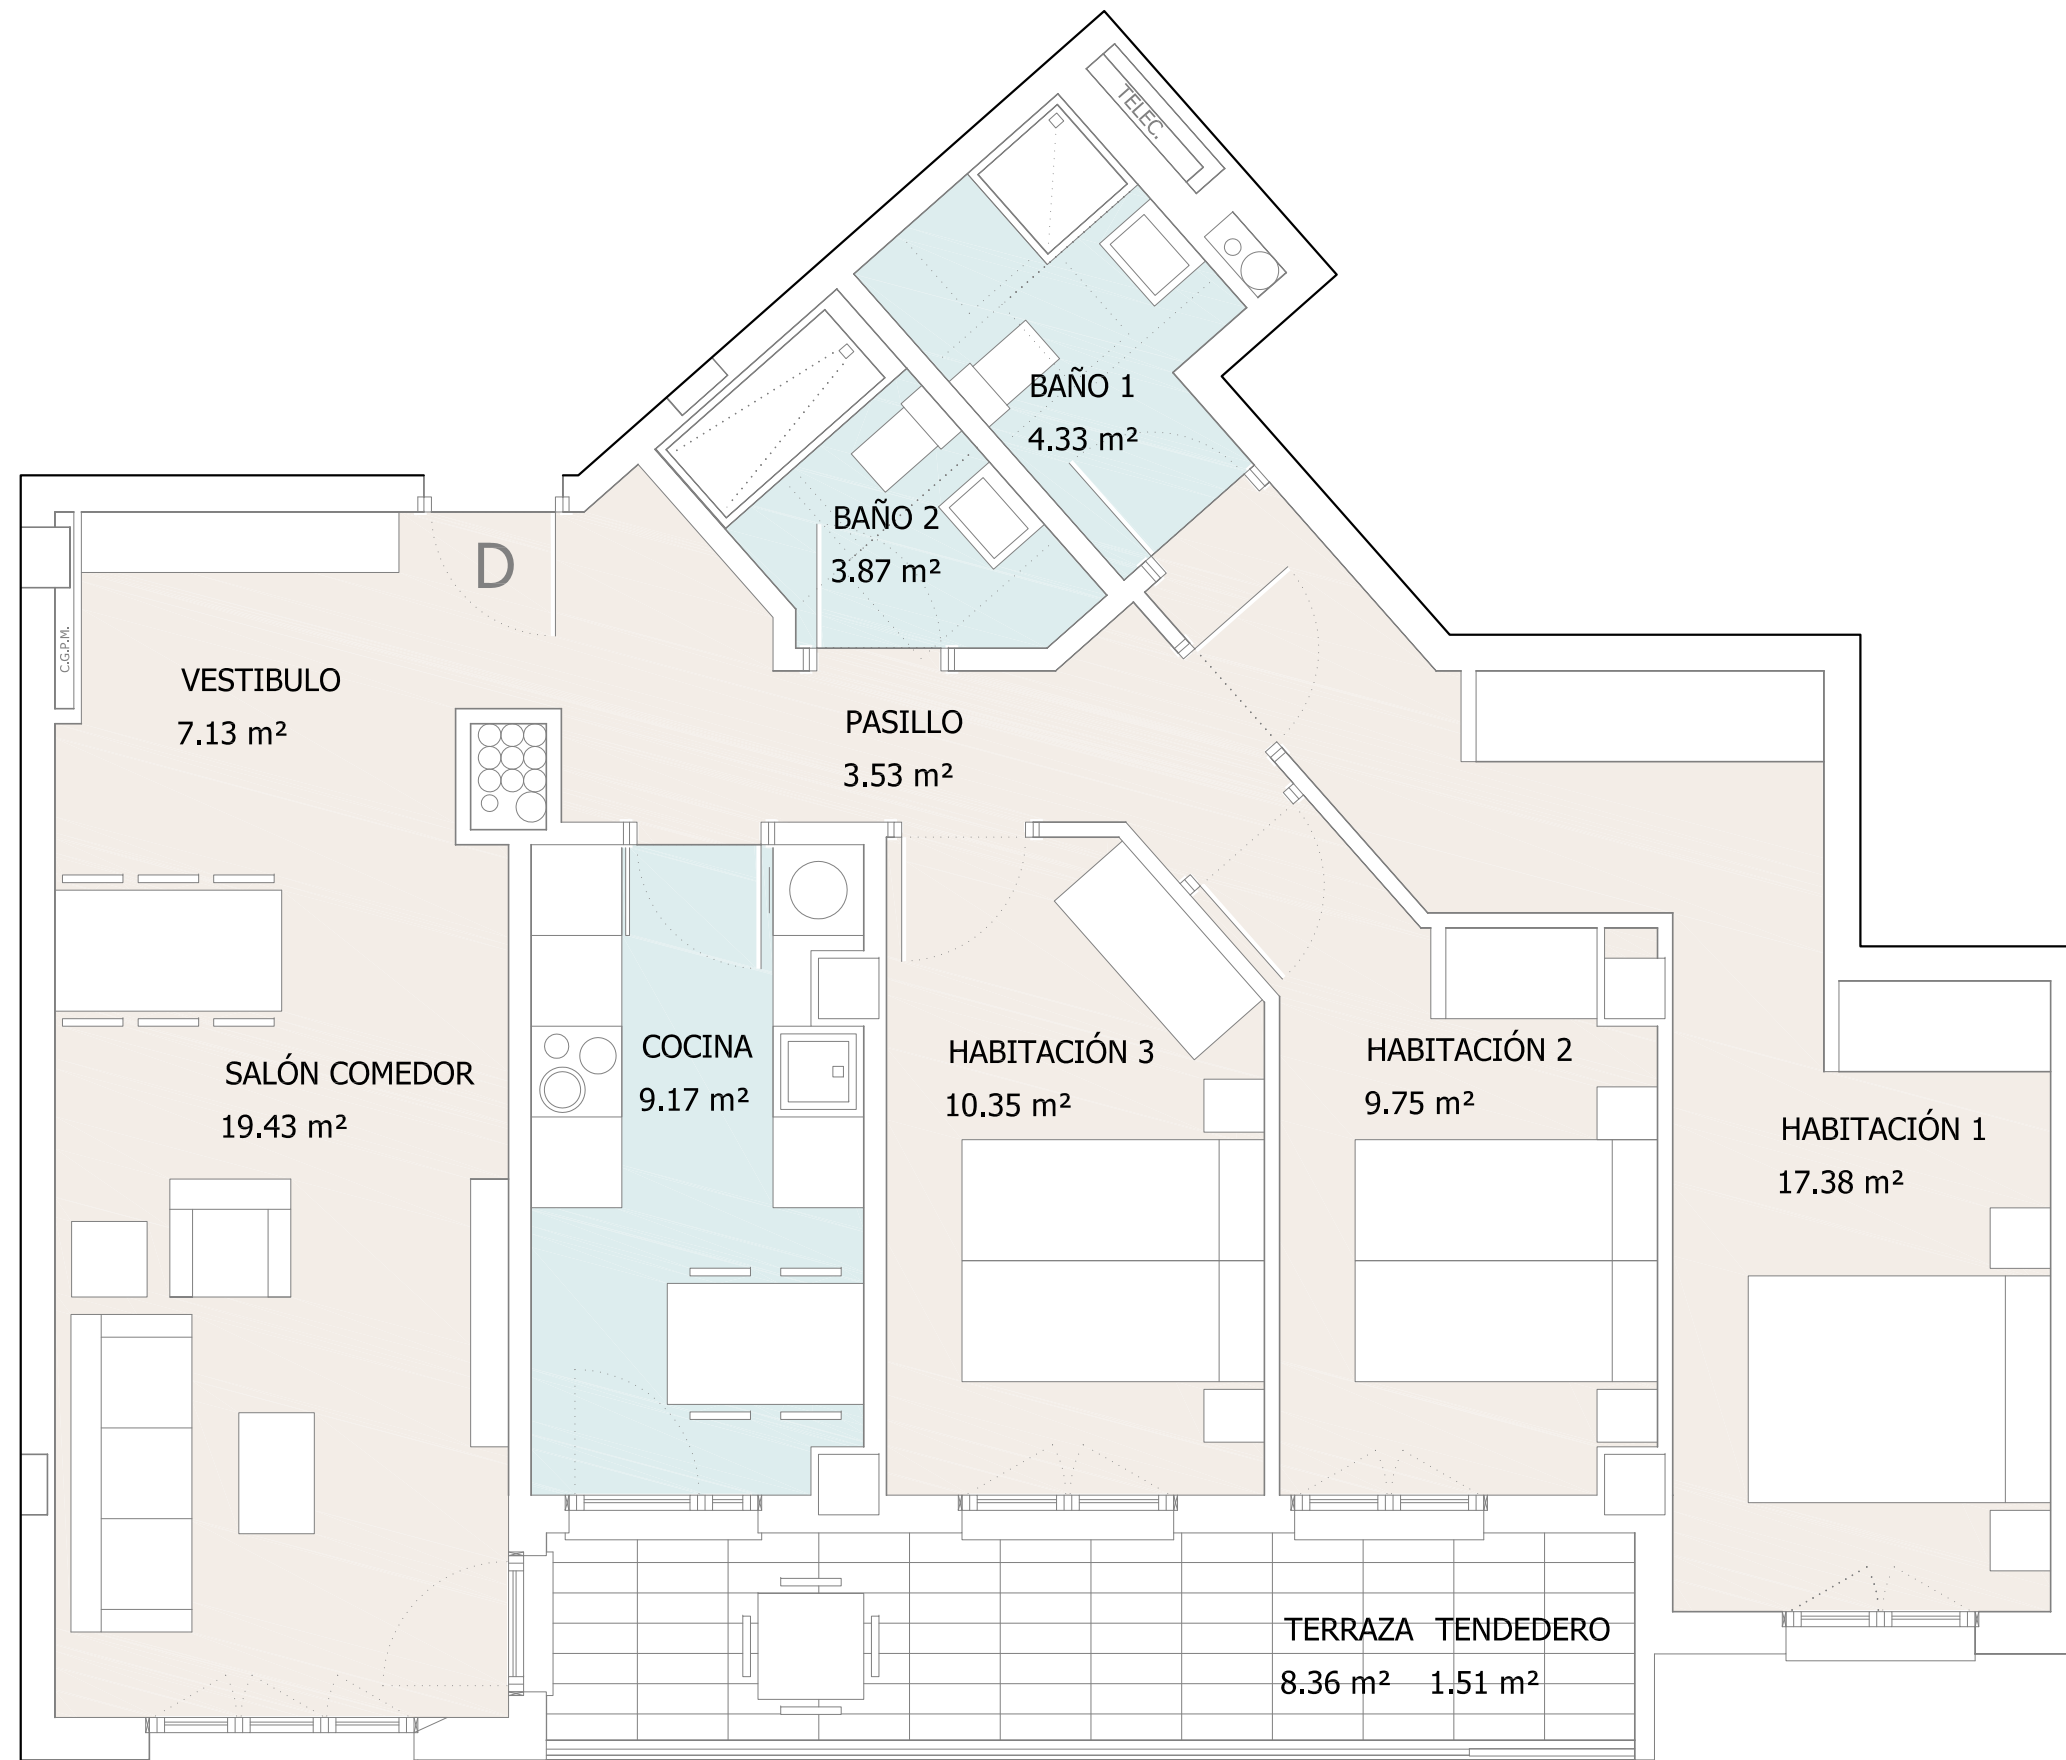

VIVIENDAS EN LA PARCELA 1

AREA POLIDEPORTIVO - TARTANGA ERANDIO

PORTAL 5 - MANO D PLANTA de 1º a 8º

Superficie útil cerrada.....	84.94 m ²
Superficie útil tendedero.....	1.51 m ²
Superficie útil terraza.....	8.36 m ²
Superficie útil total computable.....	89.88 m ²