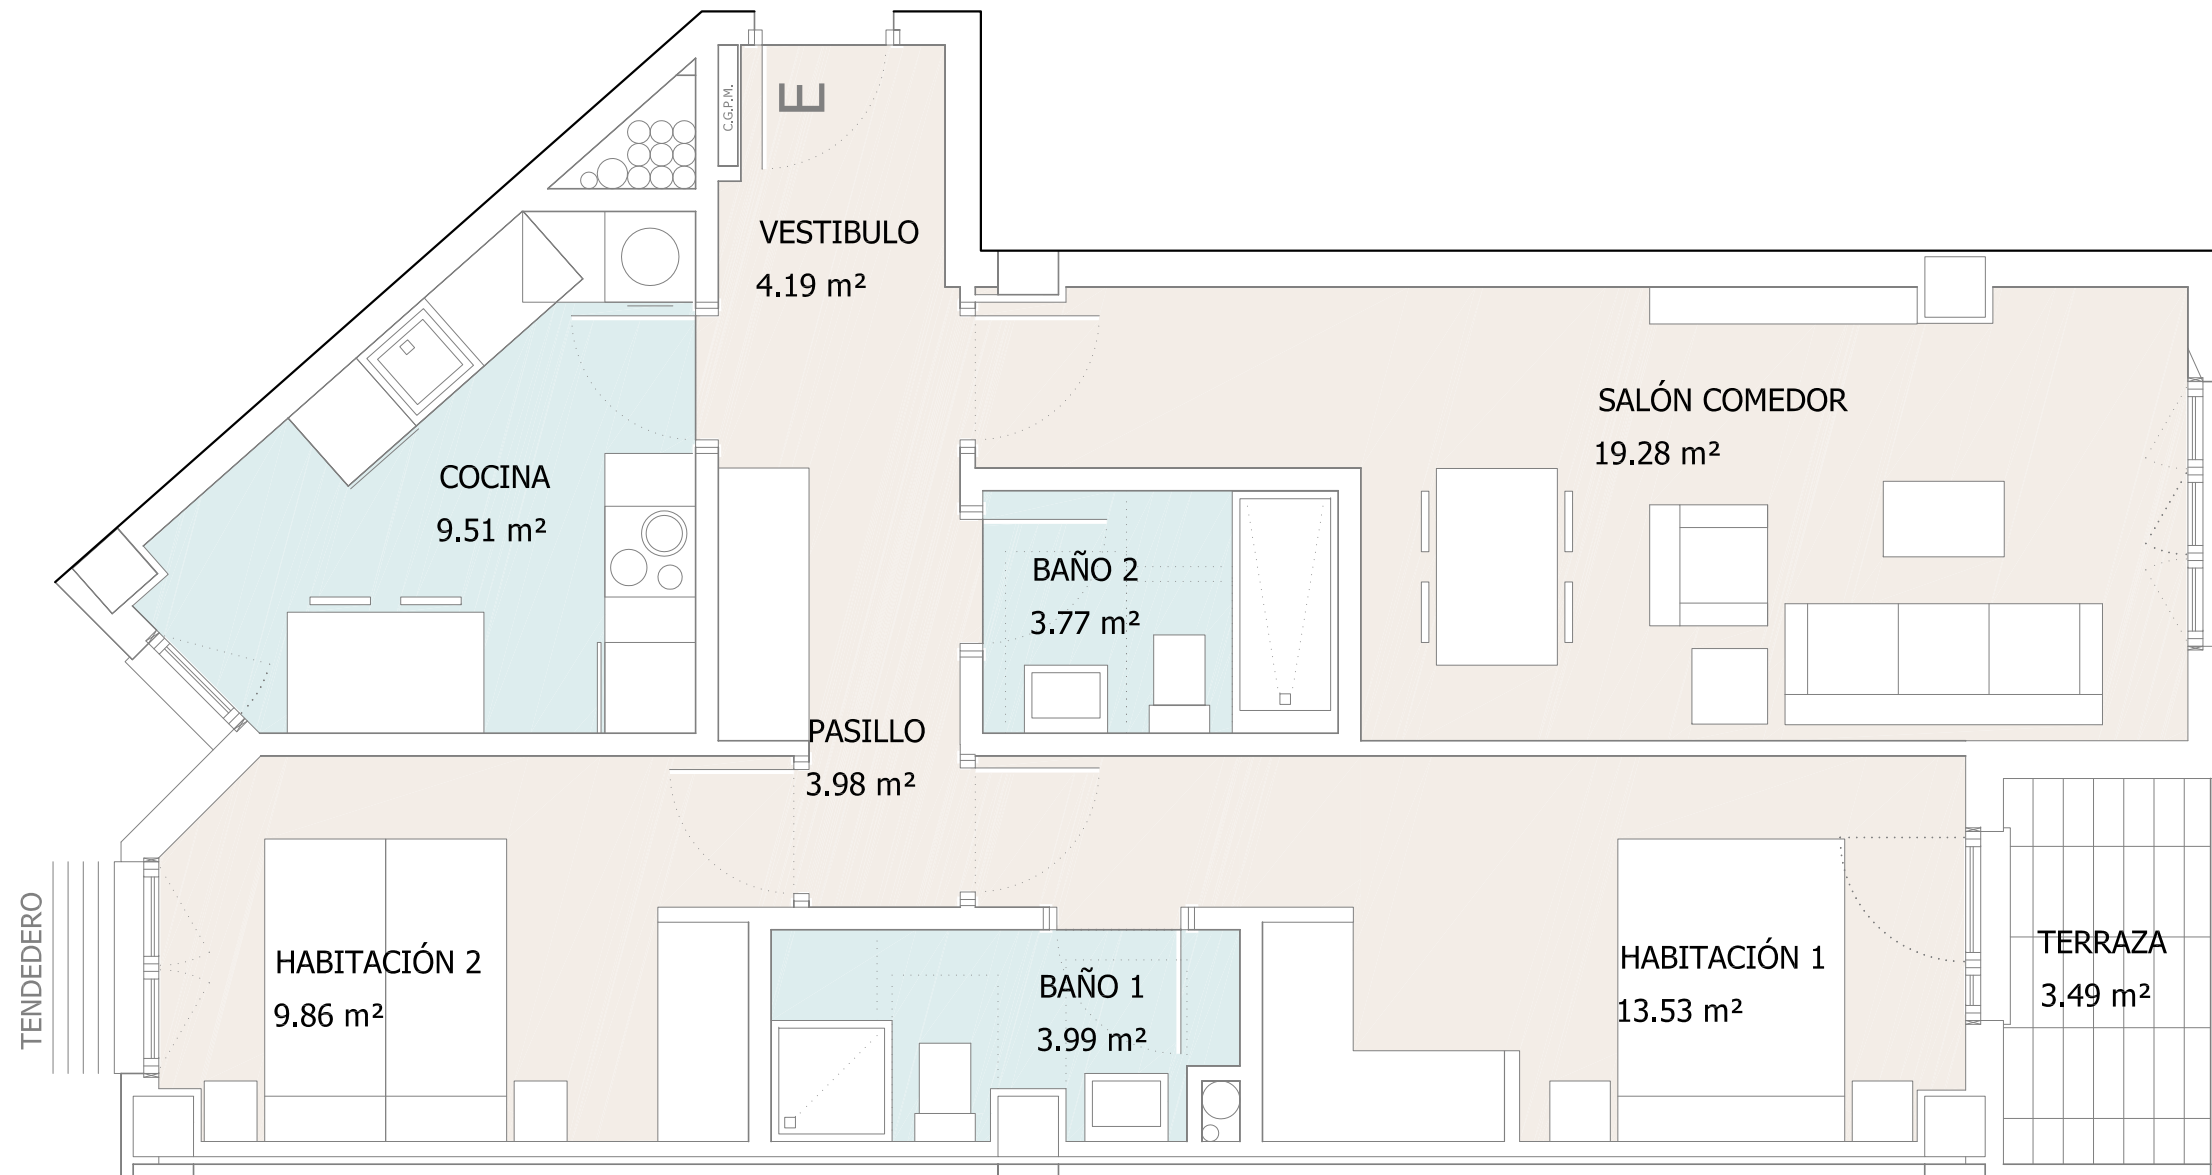

VIVIENDAS EN LA PARCELA 1

AREA POLIDEPORTIVO - TARTANGA ERANDIO

**PORTAL 5 - MANO E
PLANTA de 3º a 8º**

Superficie útil cerrada.....	68.11 m ²
Superficie útil terraza.....	3.49 m ²
Superficie útil total computable.....	69.86 m ²