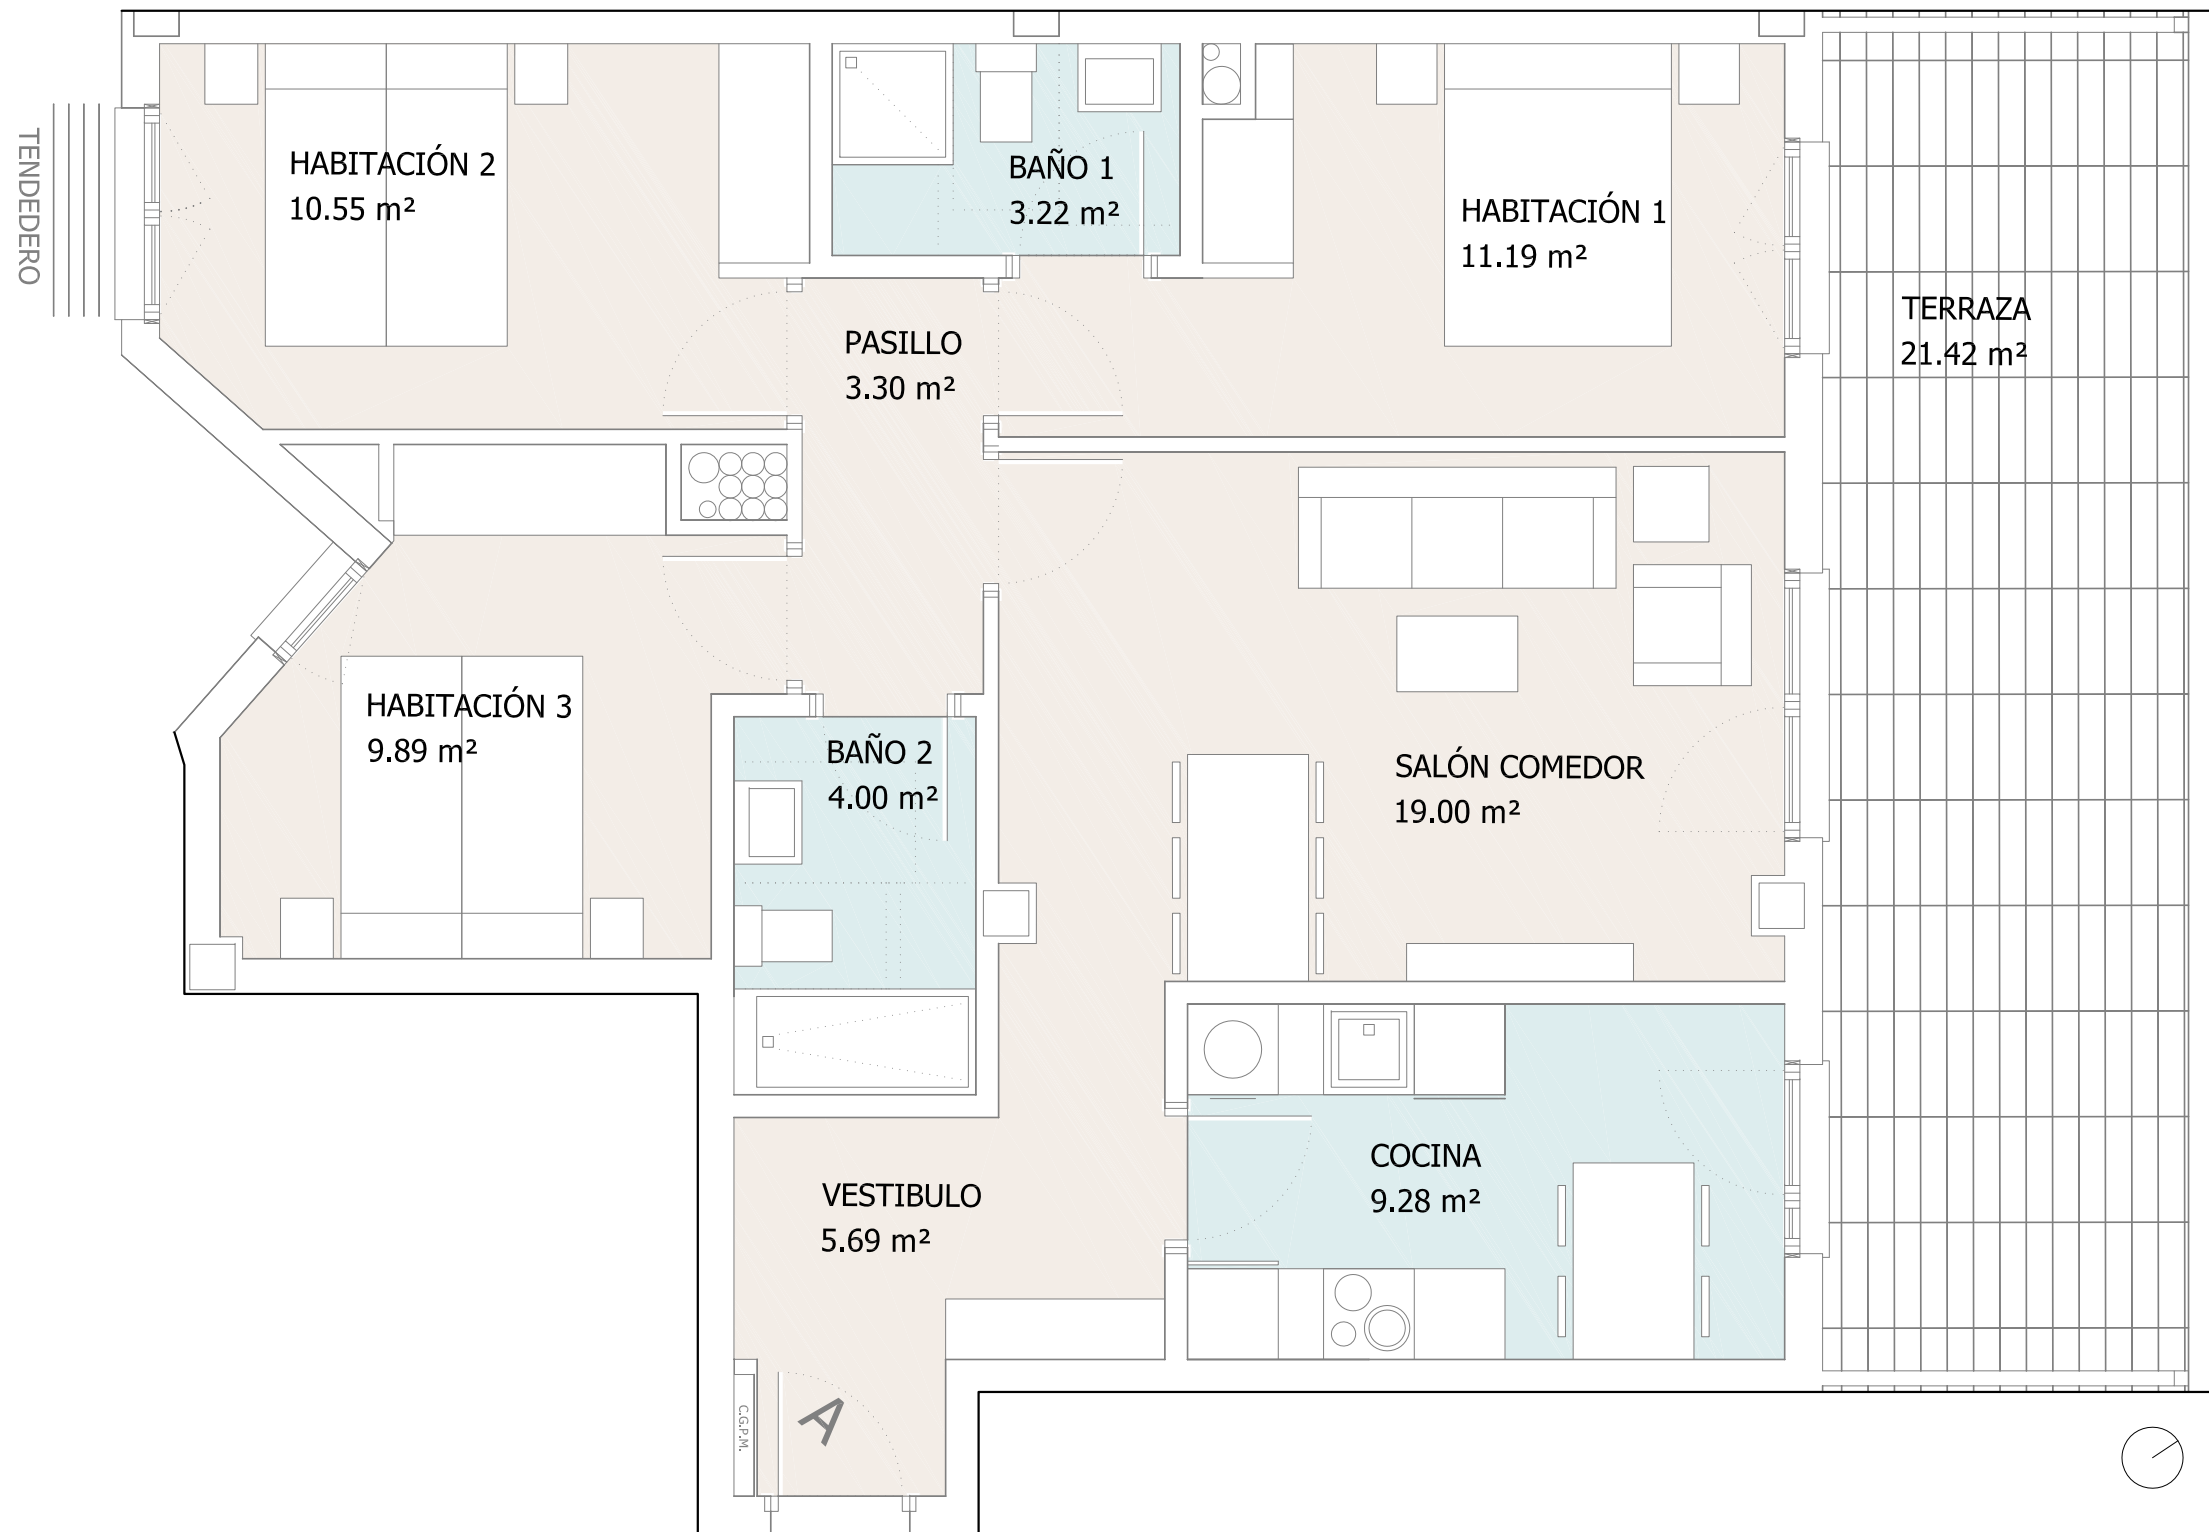

# VIVIENDAS EN LA PARCELA 1

AREA POLIDEPORTIVO - TARTANGA ERANDIO

## PORTAL 5 - MANO A PLANTA 9ª

Superficie útil cerrada.....	76.12 m <sup>2</sup>
Superficie útil terraza.....	21.42 m <sup>2</sup>
Superficie útil total computable.....	83.73 m <sup>2</sup>

ABRIL 2022

Promueve