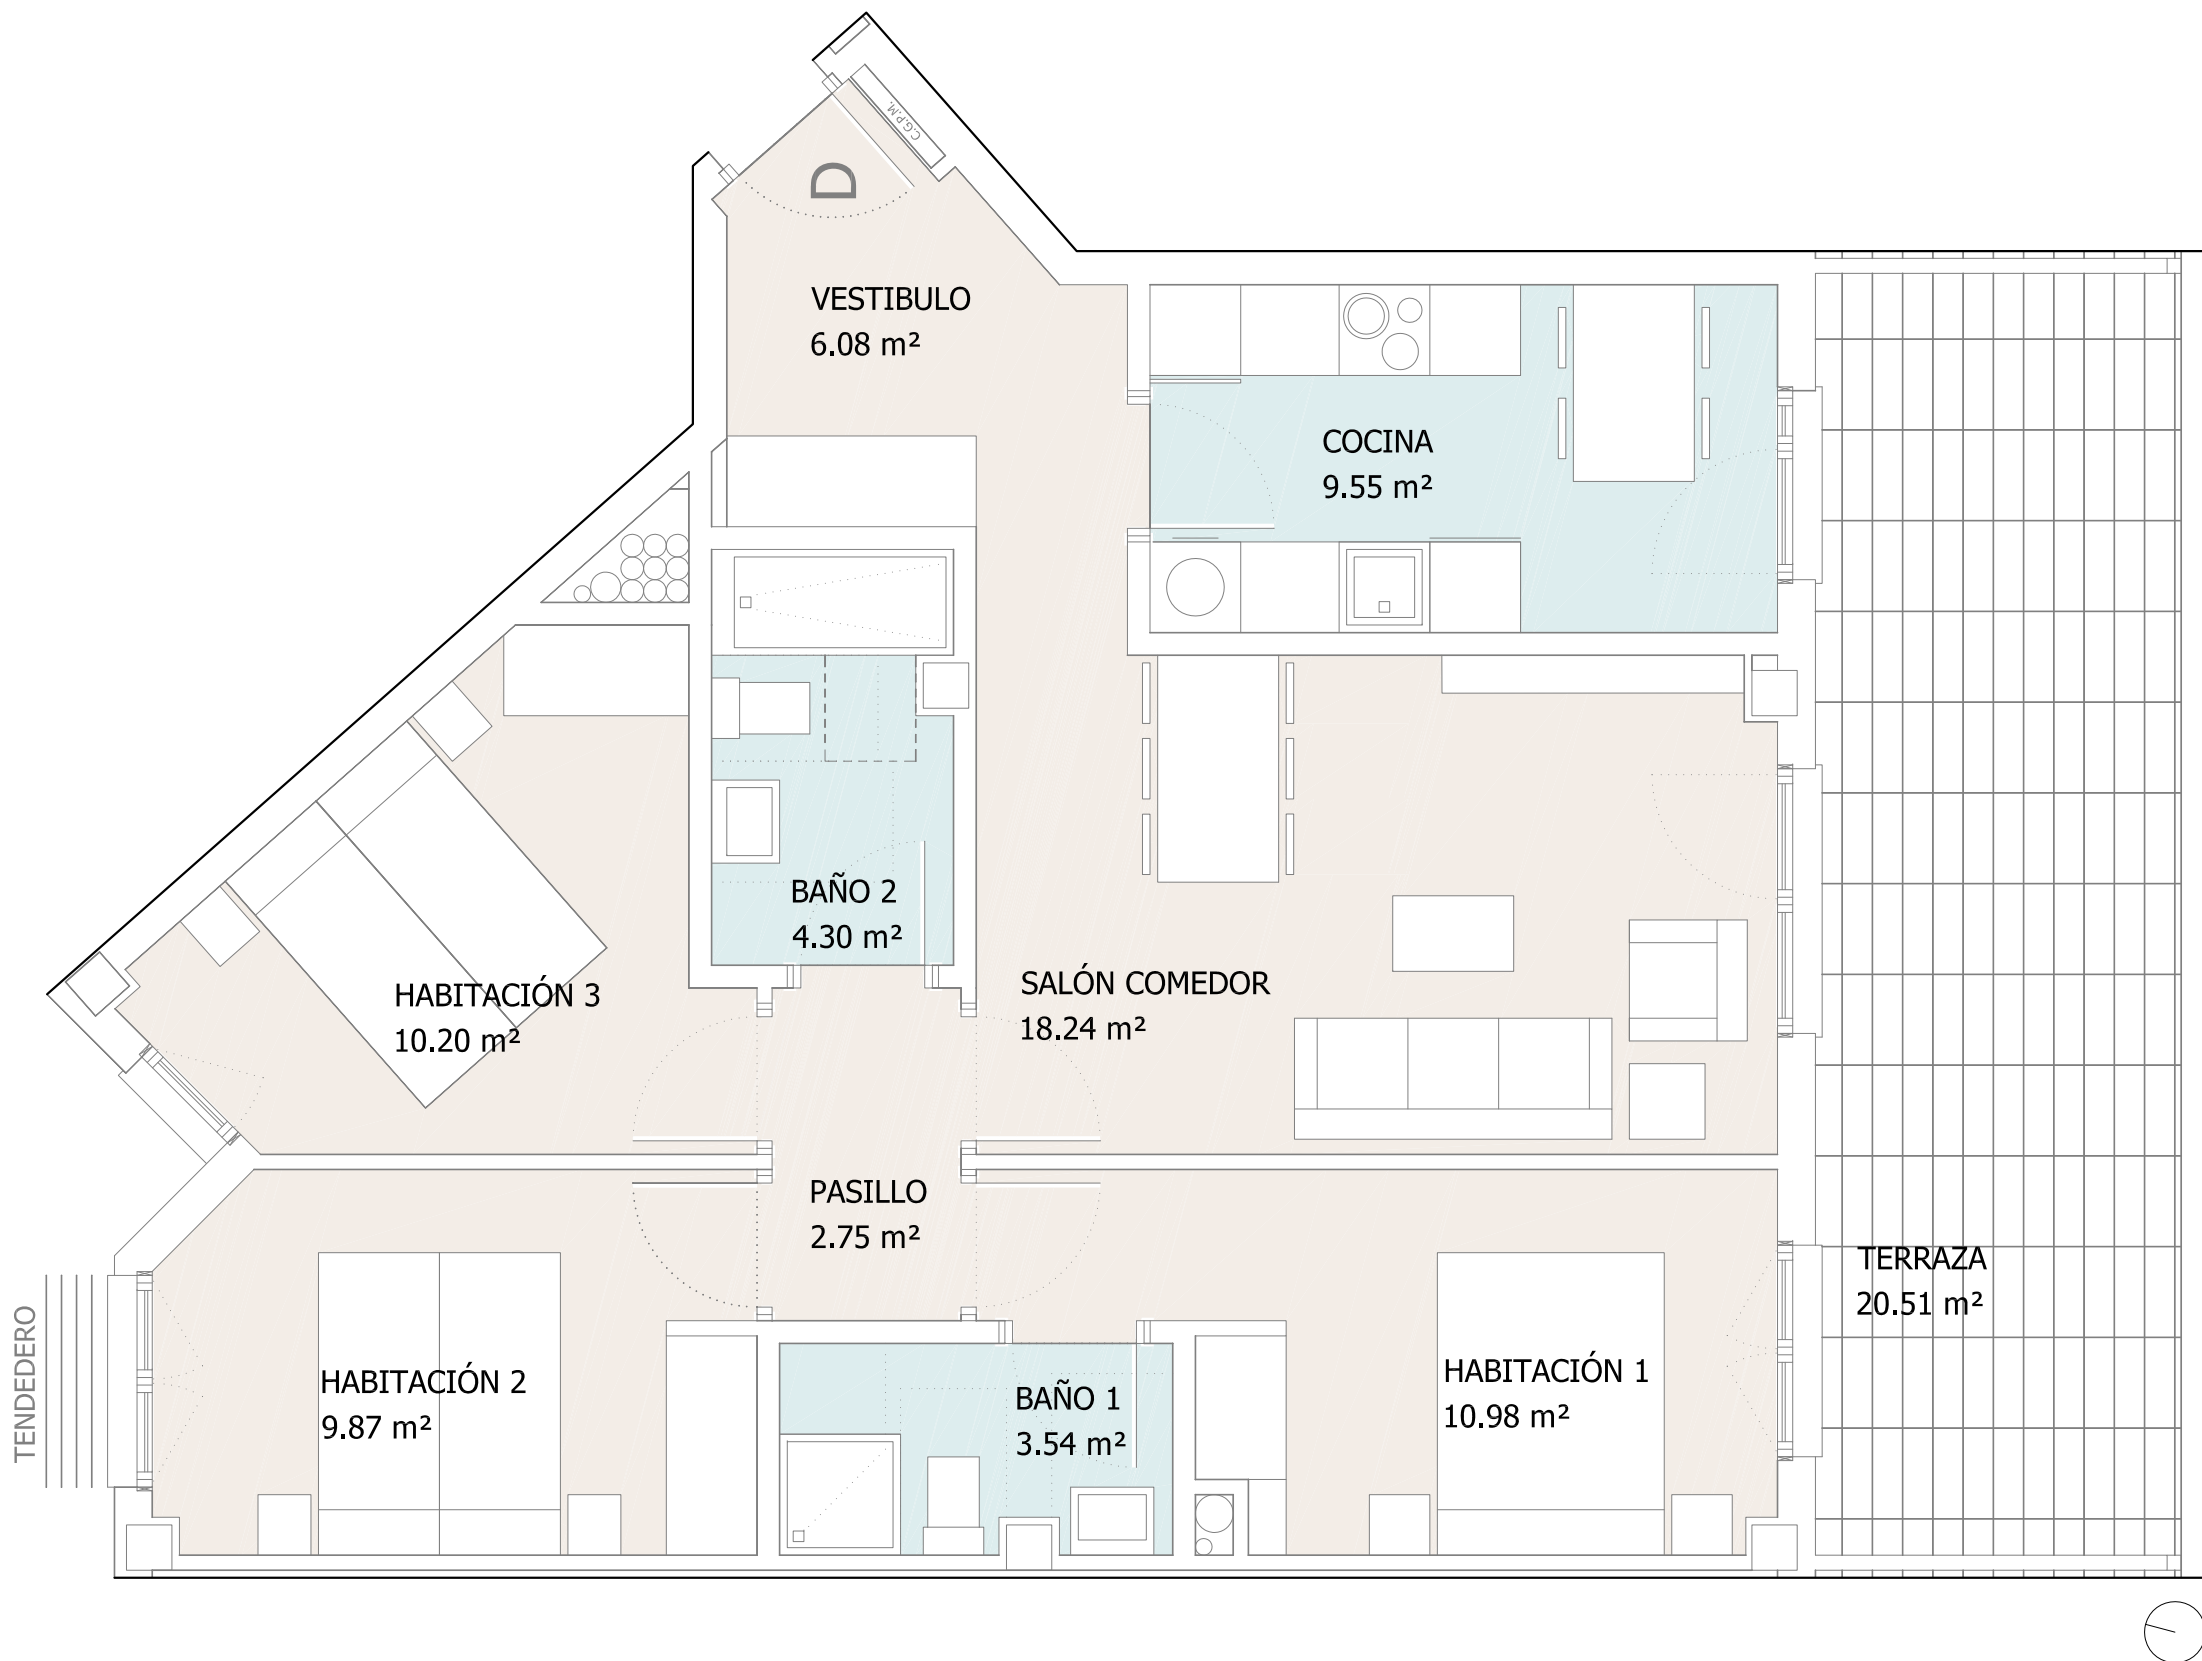

VIVIENDAS EN LA PARCELA 1

AREA POLIDEPORTIVO - TARTANGA ERANDIO

SECCION BB

PORTAL 5 - MANO D PLANTA 9ª

Superficie útil cerrada.....	75.51 m ²
Superficie útil terraza.....	20.51 m ²
Superficie útil total computable.....	83.06 m ²