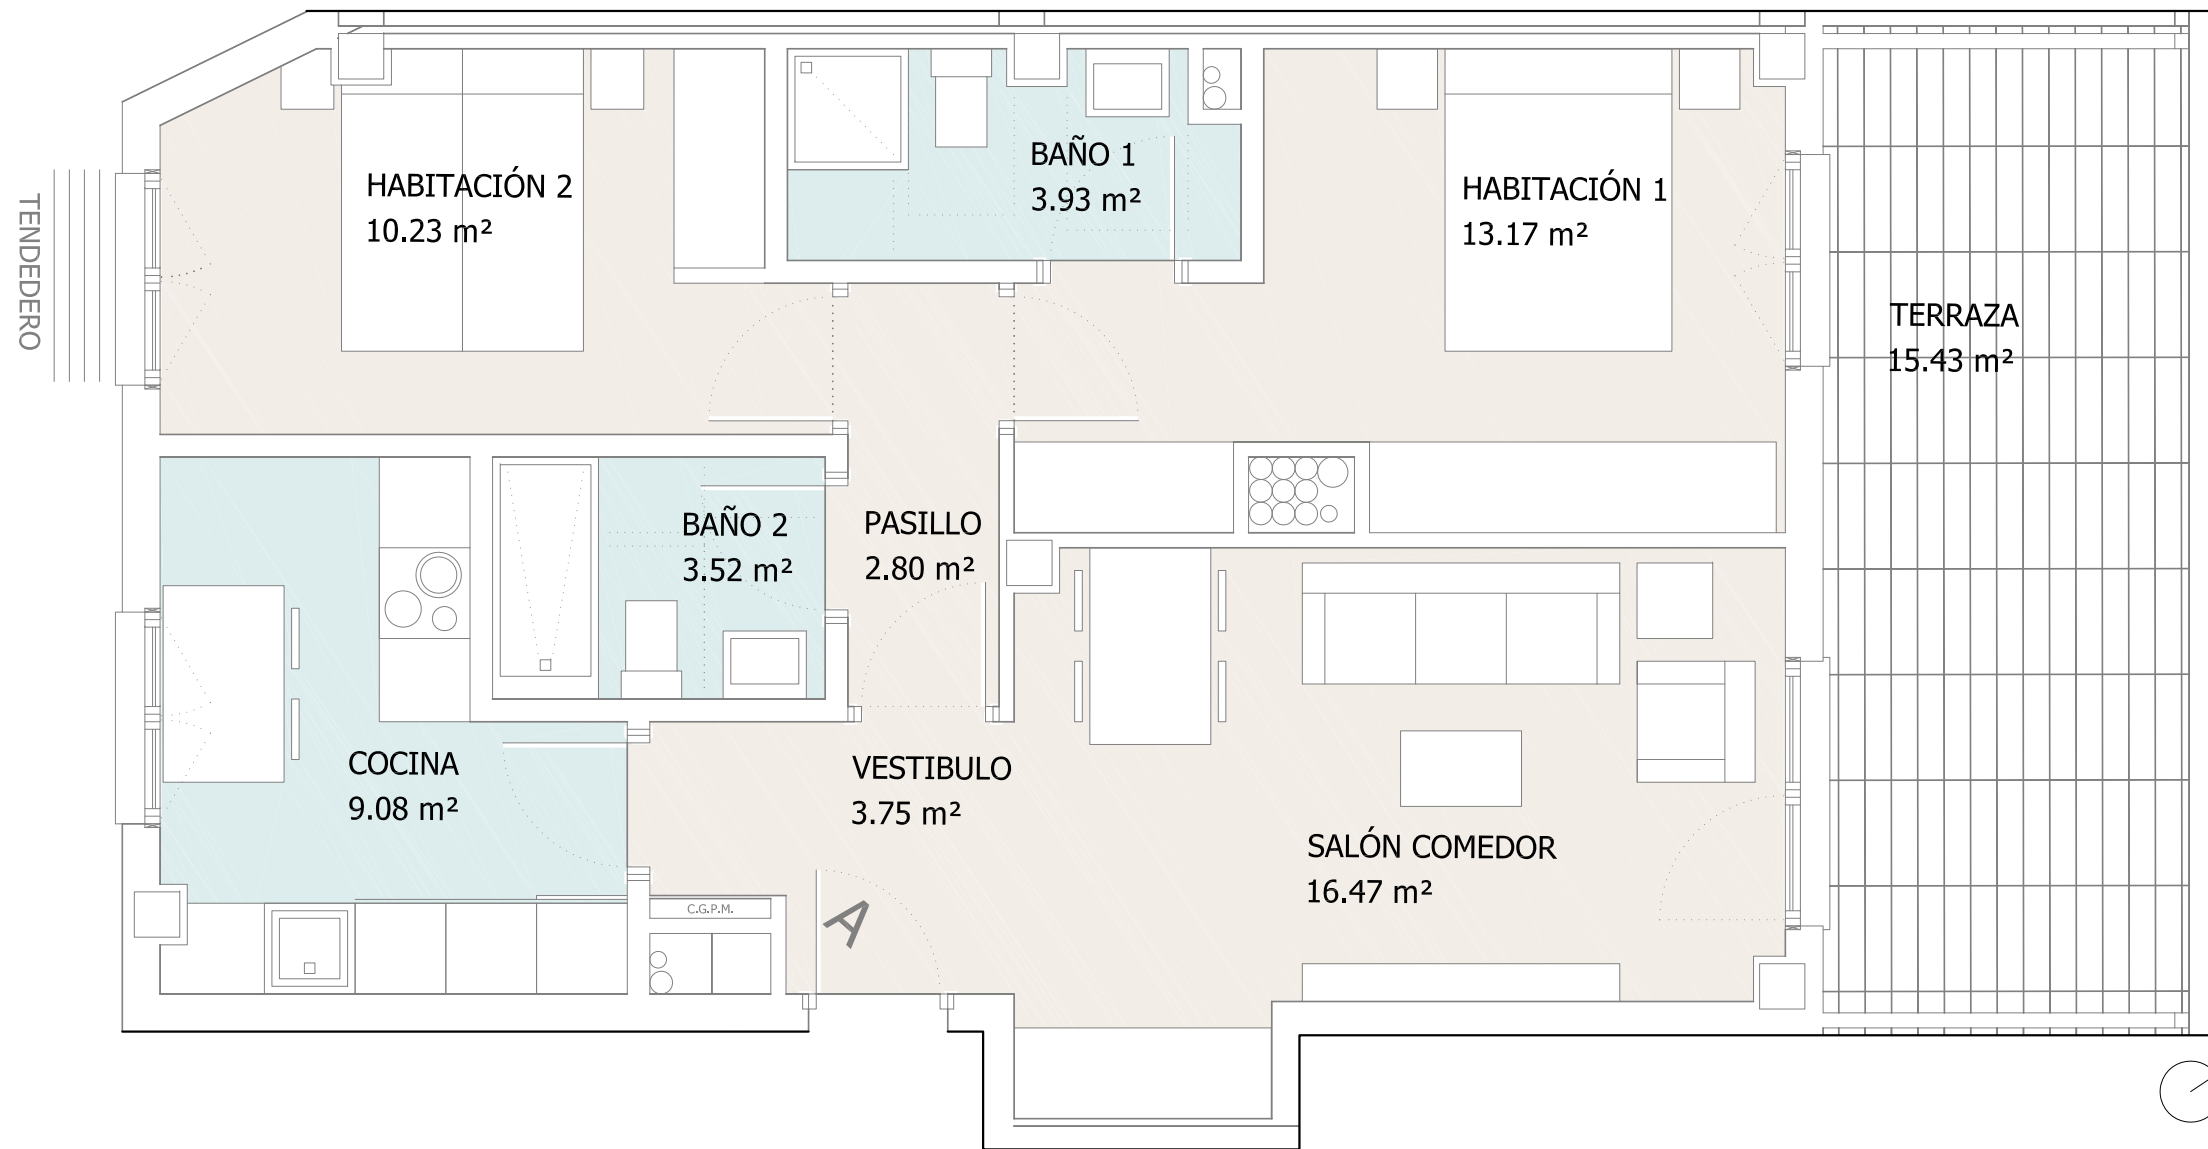

### PORTAL 6 - MANO A PLANTA 9<sup>a</sup>

Superficie útil cerrada.....	62.95 m <sup>2</sup>
Superficie útil terraza.....	15.43 m <sup>2</sup>
Superficie útil total computable.....	69.24 m <sup>2</sup>