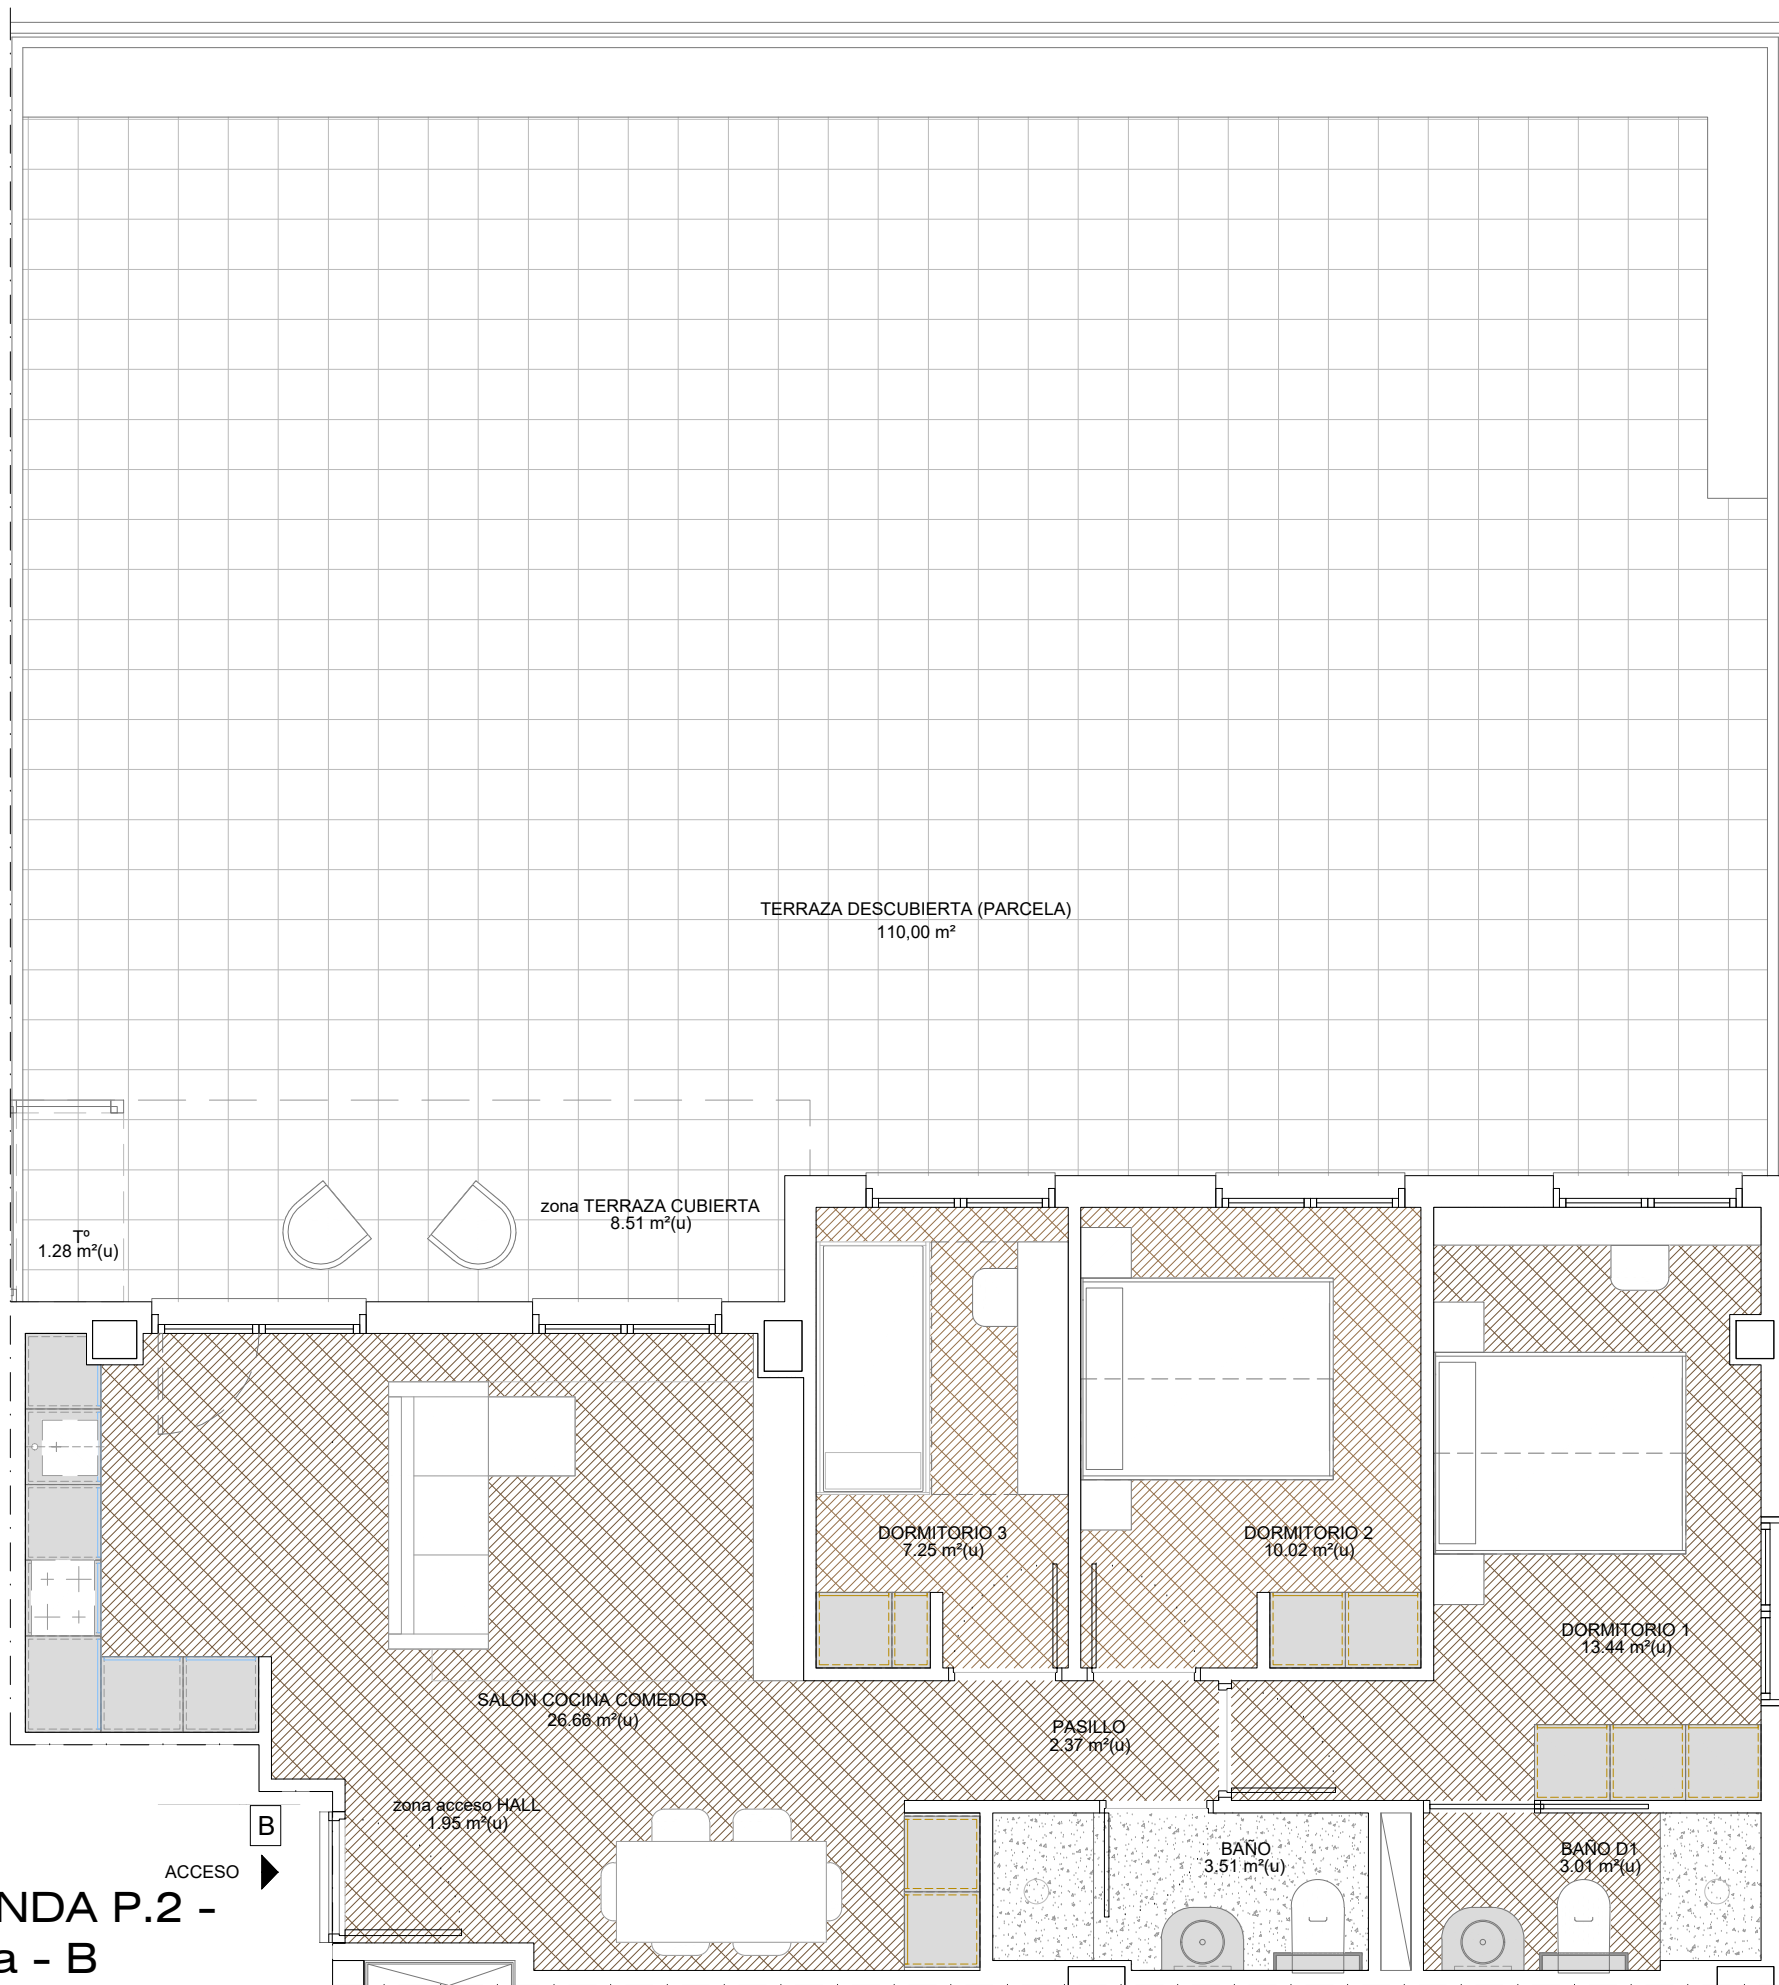

30 VIVIENDAS LIBRES, GARAJES Y TRASTEROS
 BUENAVISTA - DONOSTI (PARCELA a-300/21)
 PROMOCIÓN EN RÉGIMEN DE COOPERATIVA

VIVIENDA PORTAL 2 Planta Baja Letra "B"

Superficie útil cerrada	68,21 m ²
Superficie útil terraza (y tendedero)	9,79 m ²
Superficie útil total	78,00 m ²
Superficie útil total COMPUTABLE	73,11 m ² (u).
Superficie parcela terraza descubierta	110,00 m ²

SEPTIEMBRE 2022 _ rev02

jaureguizar

Buenavista
 TALAIA

VIVIENDA P.2 -
 p.Baja - B