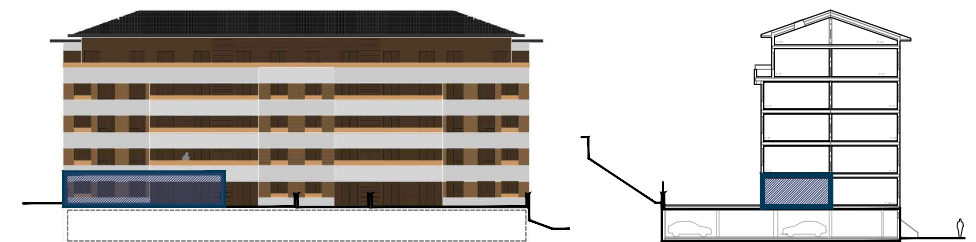

30 VIVIENDAS LIBRES, GARAJES Y TRASTEROS
 BUENAVISTA - DONOSTI (PARCELA a-300/21)
 PROMOCIÓN EN RÉGIMEN DE COOPERATIVA

VIVIENDA PORTAL 2 Planta Baja Letra "B"

Superficie útil cerrada	68,21 m ²
Superficie útil terraza (y tendedero)	9,79 m ²
Superficie útil total	78,00 m ²
Superficie útil total COMPUTABLE	73,11 m ² (u).
Superficie parcela terraza descubierta	110,00 m ²

SEPTIEMBRE 2022 _ rev02

jaureguizar

Buenavista
 TALAIA

VIVIENDA P.2 -
 p.Baja - B