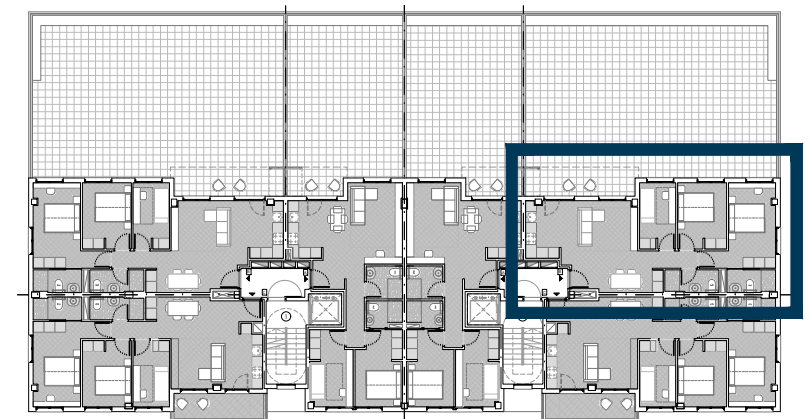

30 VIVIENDAS LIBRES, GARAJES Y TRASTEROS
 BUENAVISTA - DONOSTI (PARCELA a-300/21)
 PROMOCIÓN EN RÉGIMEN DE COOPERATIVA

VIVIENDA PORTAL 2 Planta Baja Letra "B"

Superficie útil cerrada	68,21 m ²
Superficie útil terraza (y tendedero)	9,79 m ²
Superficie útil total	78,00 m ²
Superficie útil total COMPUTABLE	73,11 m ² (u).
Superficie parcela terraza descubierta	110,00 m ²

SEPTIEMBRE 2022 _ rev02

jaureguizar

Buenavista
 TALAIA

VIVIENDA P.2 -
 p.Baja - B