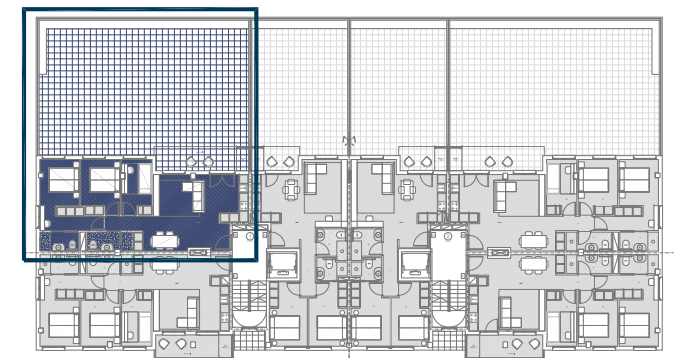

30 VIVIENDAS LIBRES, GARAJES Y TRASTEROS
 BUENAVISTA - DONOSTI (PARCELA a-300/21)
 PROMOCIÓN EN RÉGIMEN DE COOPERATIVA

VIVIENDA PORTAL 1 Planta Baja Letra "B"

Superficie útil cerrada	71,27 m ²
Superficie útil terraza cubierta (y tendedero)	9,32 m ²
Superficie útil total	80,59 m ²
Superficie útil total COMPUTABLE	75,93 m ² (u).
Superficie parcela terraza descubierta	110,00 m ²