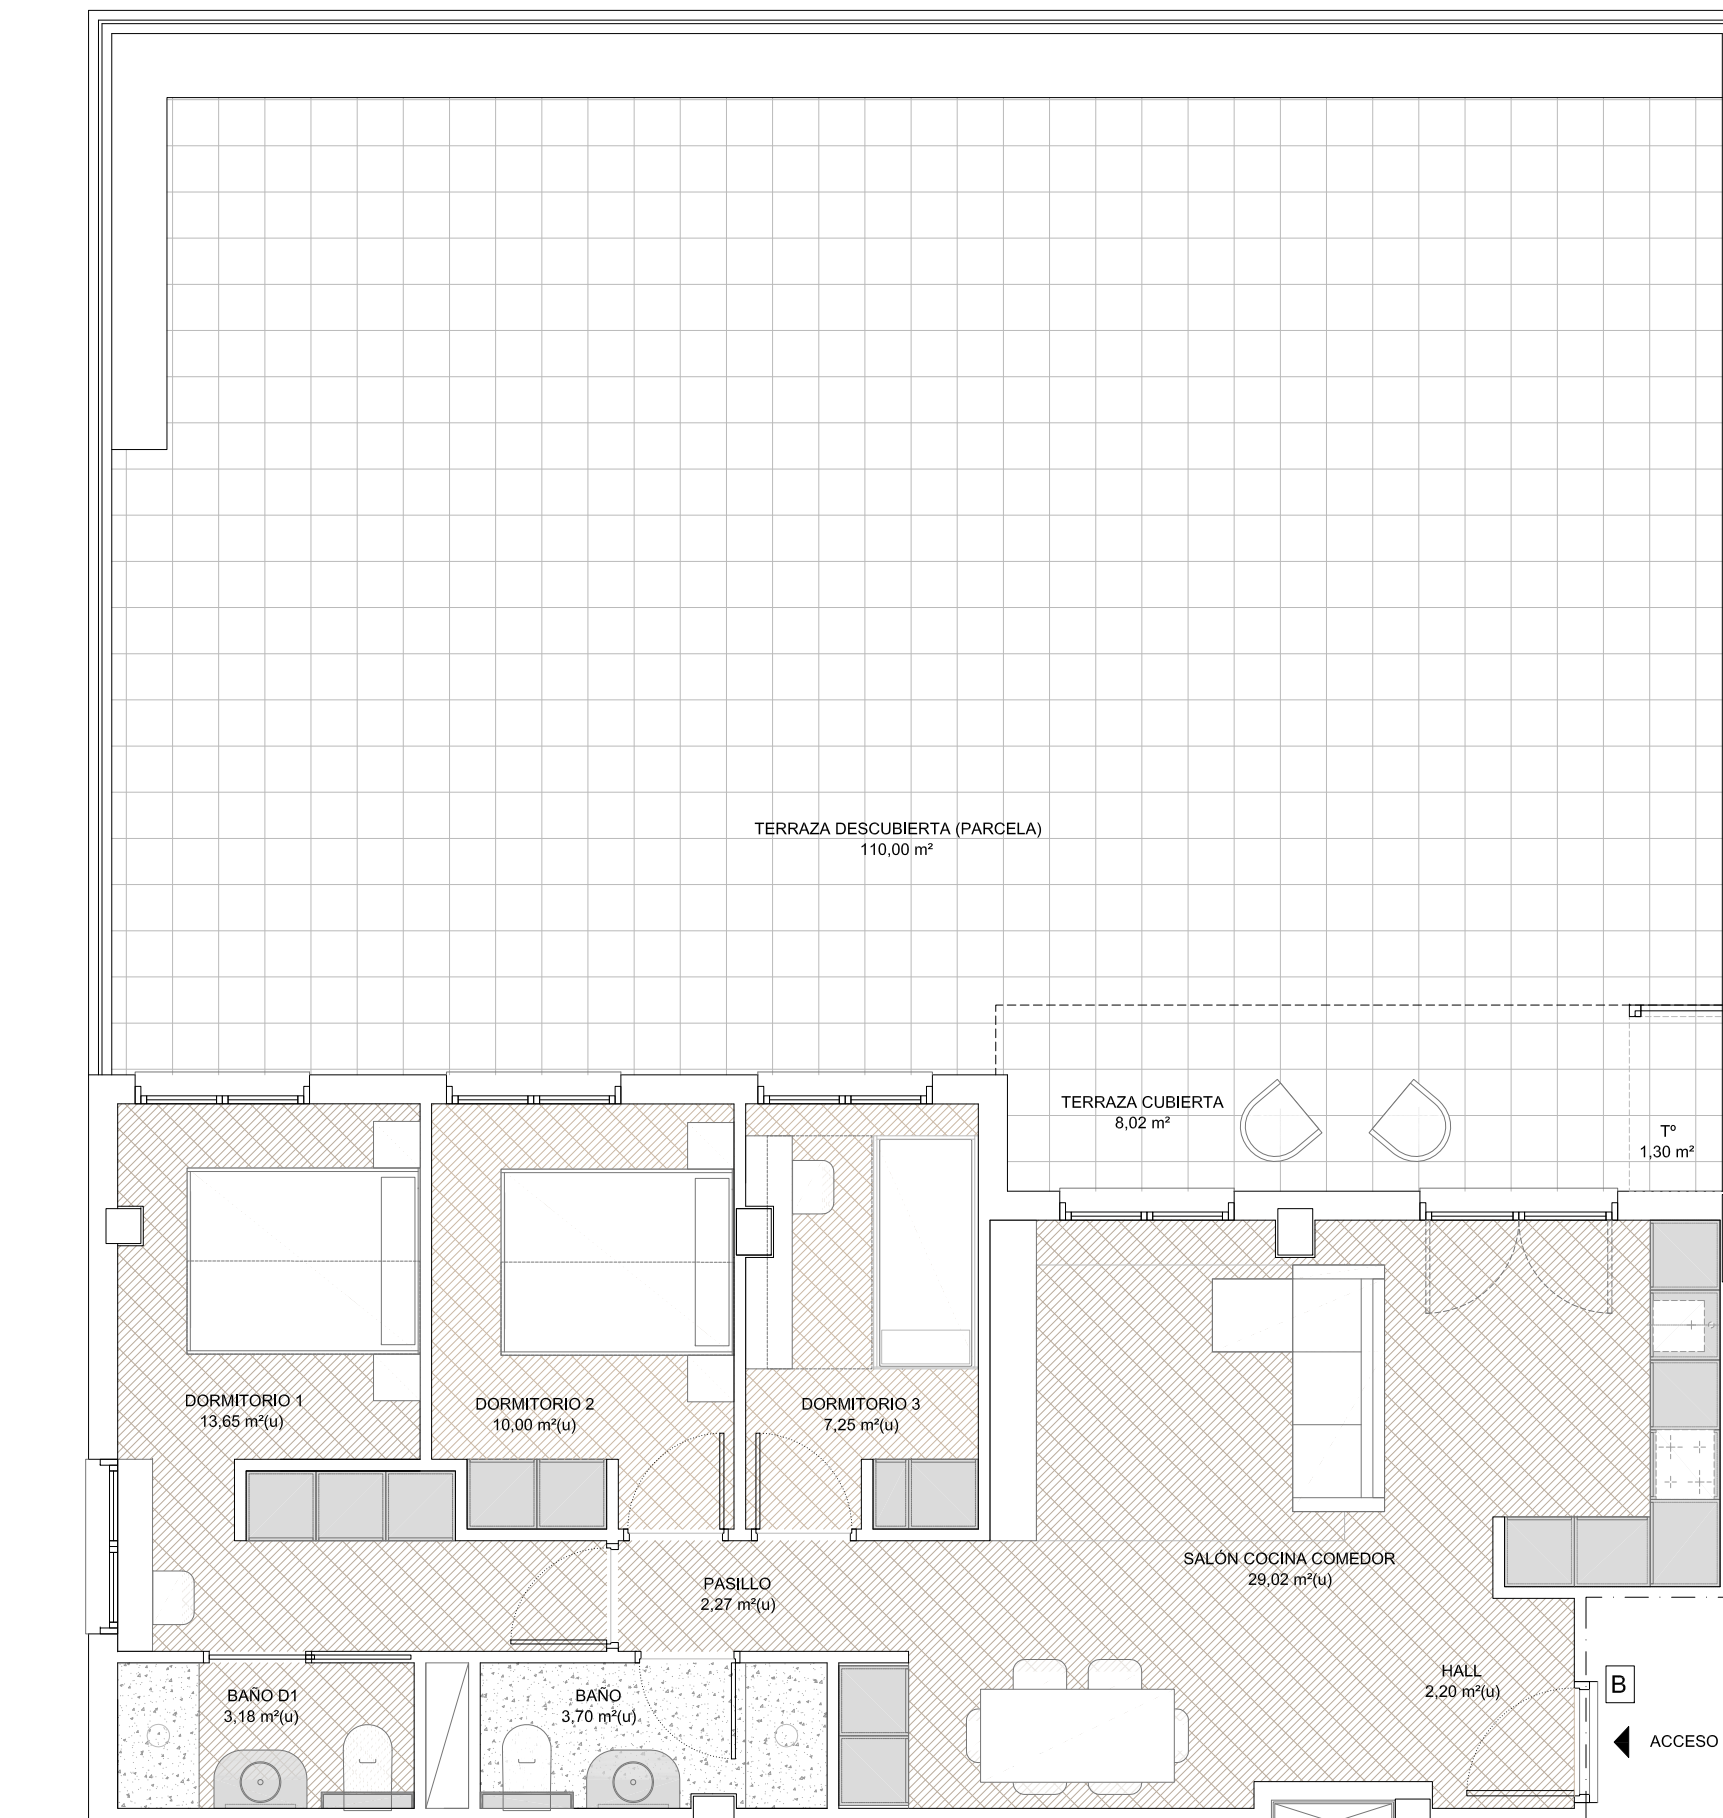

30 VIVIENDAS LIBRES, GARAJES Y TRASTEROS
 BUENAVISTA - DONOSTI (PARCELA a-300/21)
 PROMOCIÓN EN RÉGIMEN DE COOPERATIVA

VIVIENDA PORTAL 1 Planta Baja Letra "B"

Superficie útil cerrada	71,27 m ²
Superficie útil terraza cubierta (y tendedero)	9,32 m ²
Superficie útil total	80,59 m ²
Superficie útil total COMPUTABLE	75,93 m ² (u).
Superficie parcela terraza descubierta	110,00 m ²

MAYO 2022

VIVIENDA P.1 - p.Baja - B

jaureguizar

Buenavista
 TALAIA