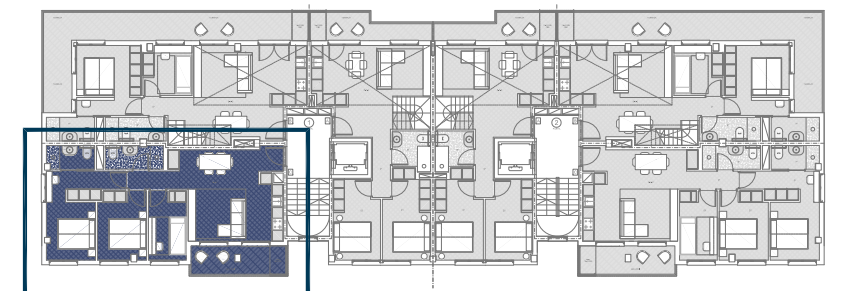

30 VIVIENDAS LIBRES, GARAJES Y TRASTEROS
 BUENAVISTA - DONOSTI (PARCELA a-300/21)
 PROMOCIÓN EN RÉGIMEN DE COOPERATIVA

VIVIENDA P.1 - p.4^a - C

VIVIENDA PORTAL 1 Planta 4^a Letra "C"

Superficie útil cerrada	65,86 m ²
Superficie útil terraza (y tendedero)	7,56 m ²
Superficie útil total	73,42 m ²
Superficie útil total COMPUTABLE	69,64 m ² (u).