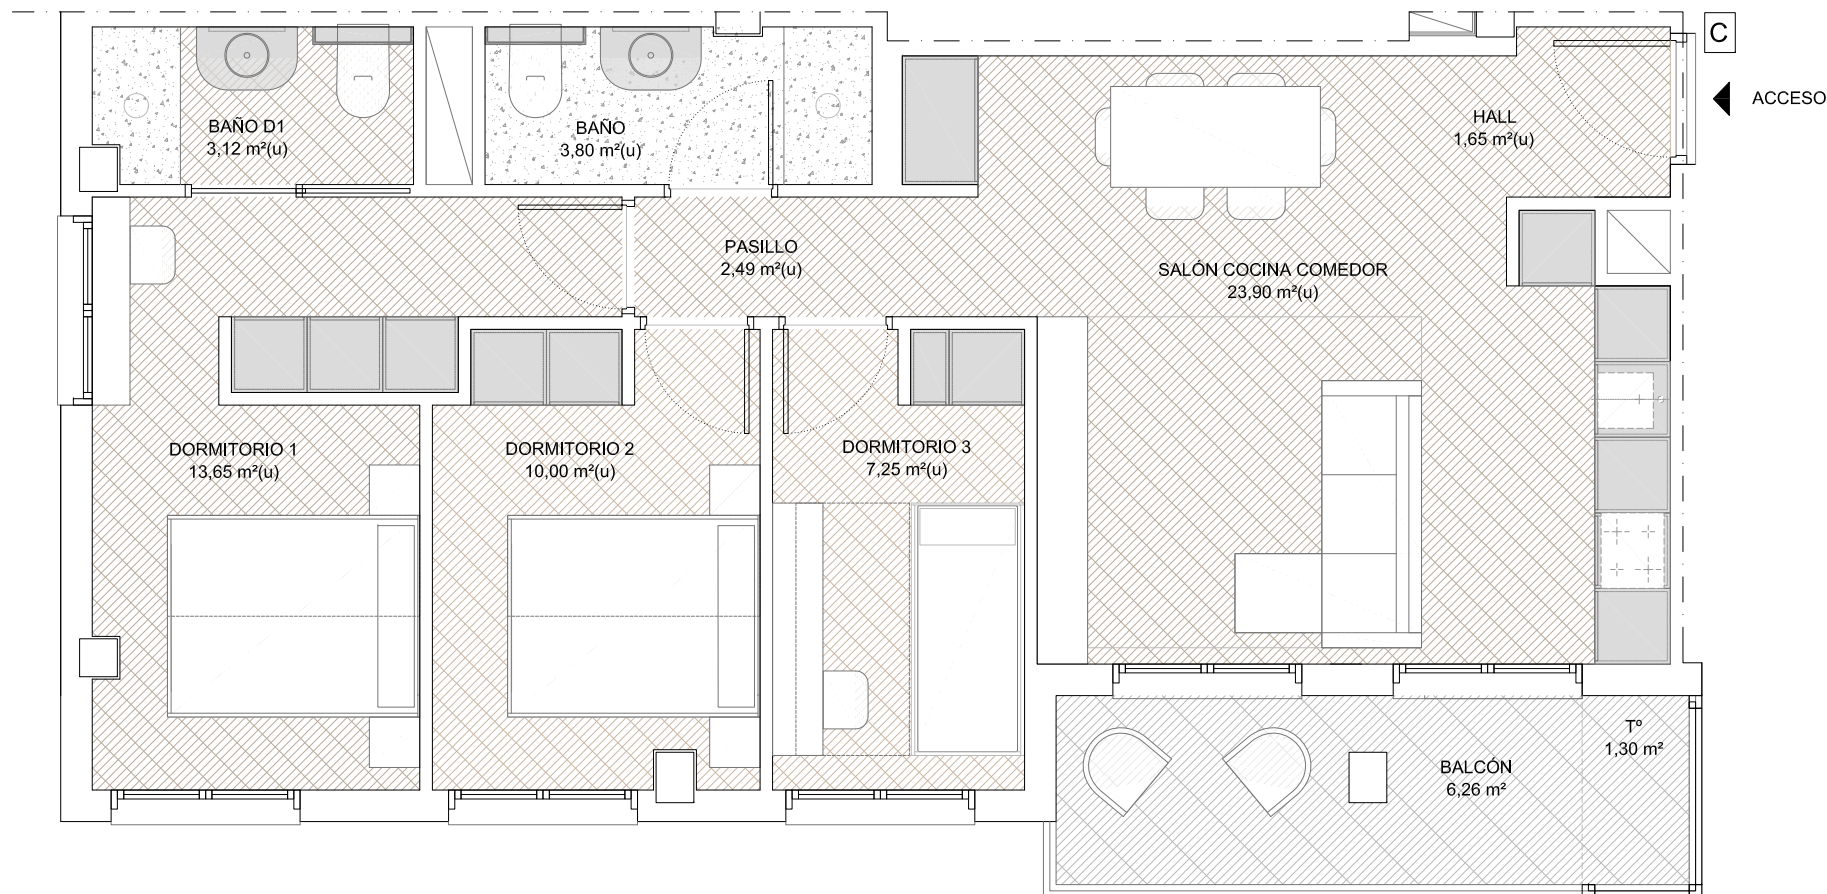

30 VIVIENDAS LIBRES, GARAJES Y TRASTEROS
 BUENAVISTA - DONOSTI (PARCELA a-300/21)
 PROMOCIÓN EN RÉGIMEN DE COOPERATIVA

VIVIENDA P.1 - p.4^a - C

VIVIENDA PORTAL 1 Planta 4^a Letra "C"

Superficie útil cerrada	65,86 m ²
Superficie útil terraza (y tendedero)	7,56 m ²
Superficie útil total	73,42 m ²
Superficie útil total COMPUTABLE	69,64 m ² (u).