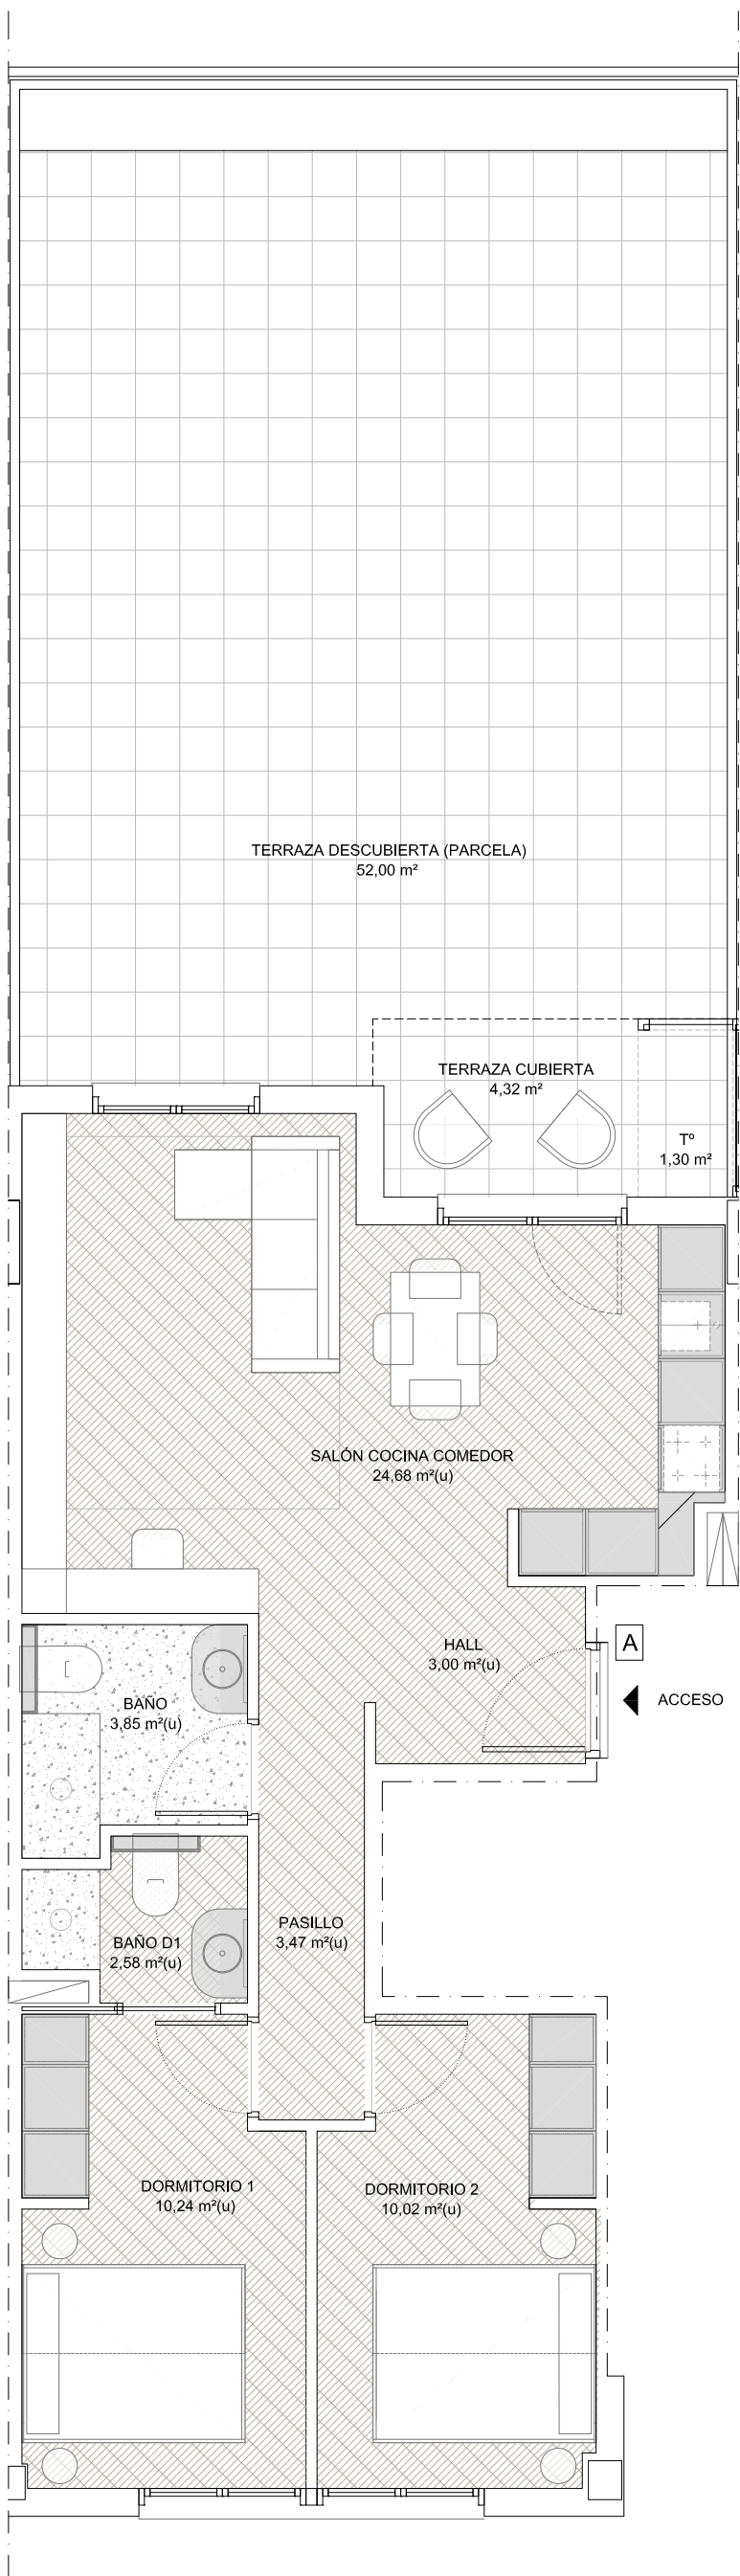

30 VIVIENDAS LIBRES, GARAJES Y TRASTEROS
 BUENAVISTA - DONOSTI (PARCELA a-300/21)
 PROMOCIÓN EN RÉGIMEN DE COOPERATIVA

VIVIENDA PORTAL 2 Planta Baja Letra "A"

Superficie útil cerrada	57,84 m ²
Superficie útil terraza cubierta (y tendedero)	5,62 m ²
Superficie útil total	63,46 m ²
Superficie útil total COMPUTABLE	60,65 m ² (u).
Superficie parcela terraza descubierta	52,00 m ²