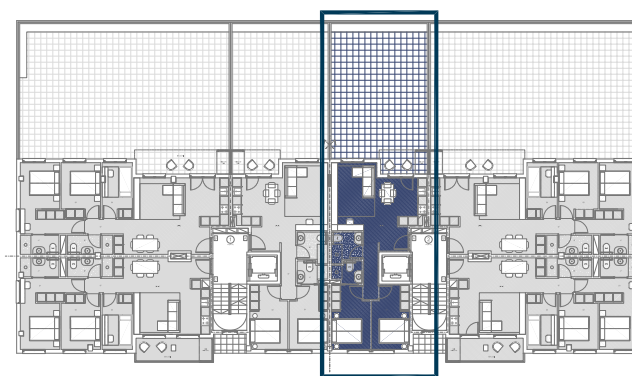

30 VIVIENDAS LIBRES, GARAJES Y TRASTEROS
 BUENAVISTA - DONOSTI (PARCELA a-300/21)
 PROMOCIÓN EN RÉGIMEN DE COOPERATIVA

VIVIENDA PORTAL 2 Planta Baja Letra "A"

Superficie útil cerrada	57,84 m ²
Superficie útil terraza cubierta (y tendedero)	5,62 m ²
Superficie útil total	63,46 m ²
Superficie útil total COMPUTABLE	60,65 m ² (u).
Superficie parcela terraza descubierta	52,00 m ²