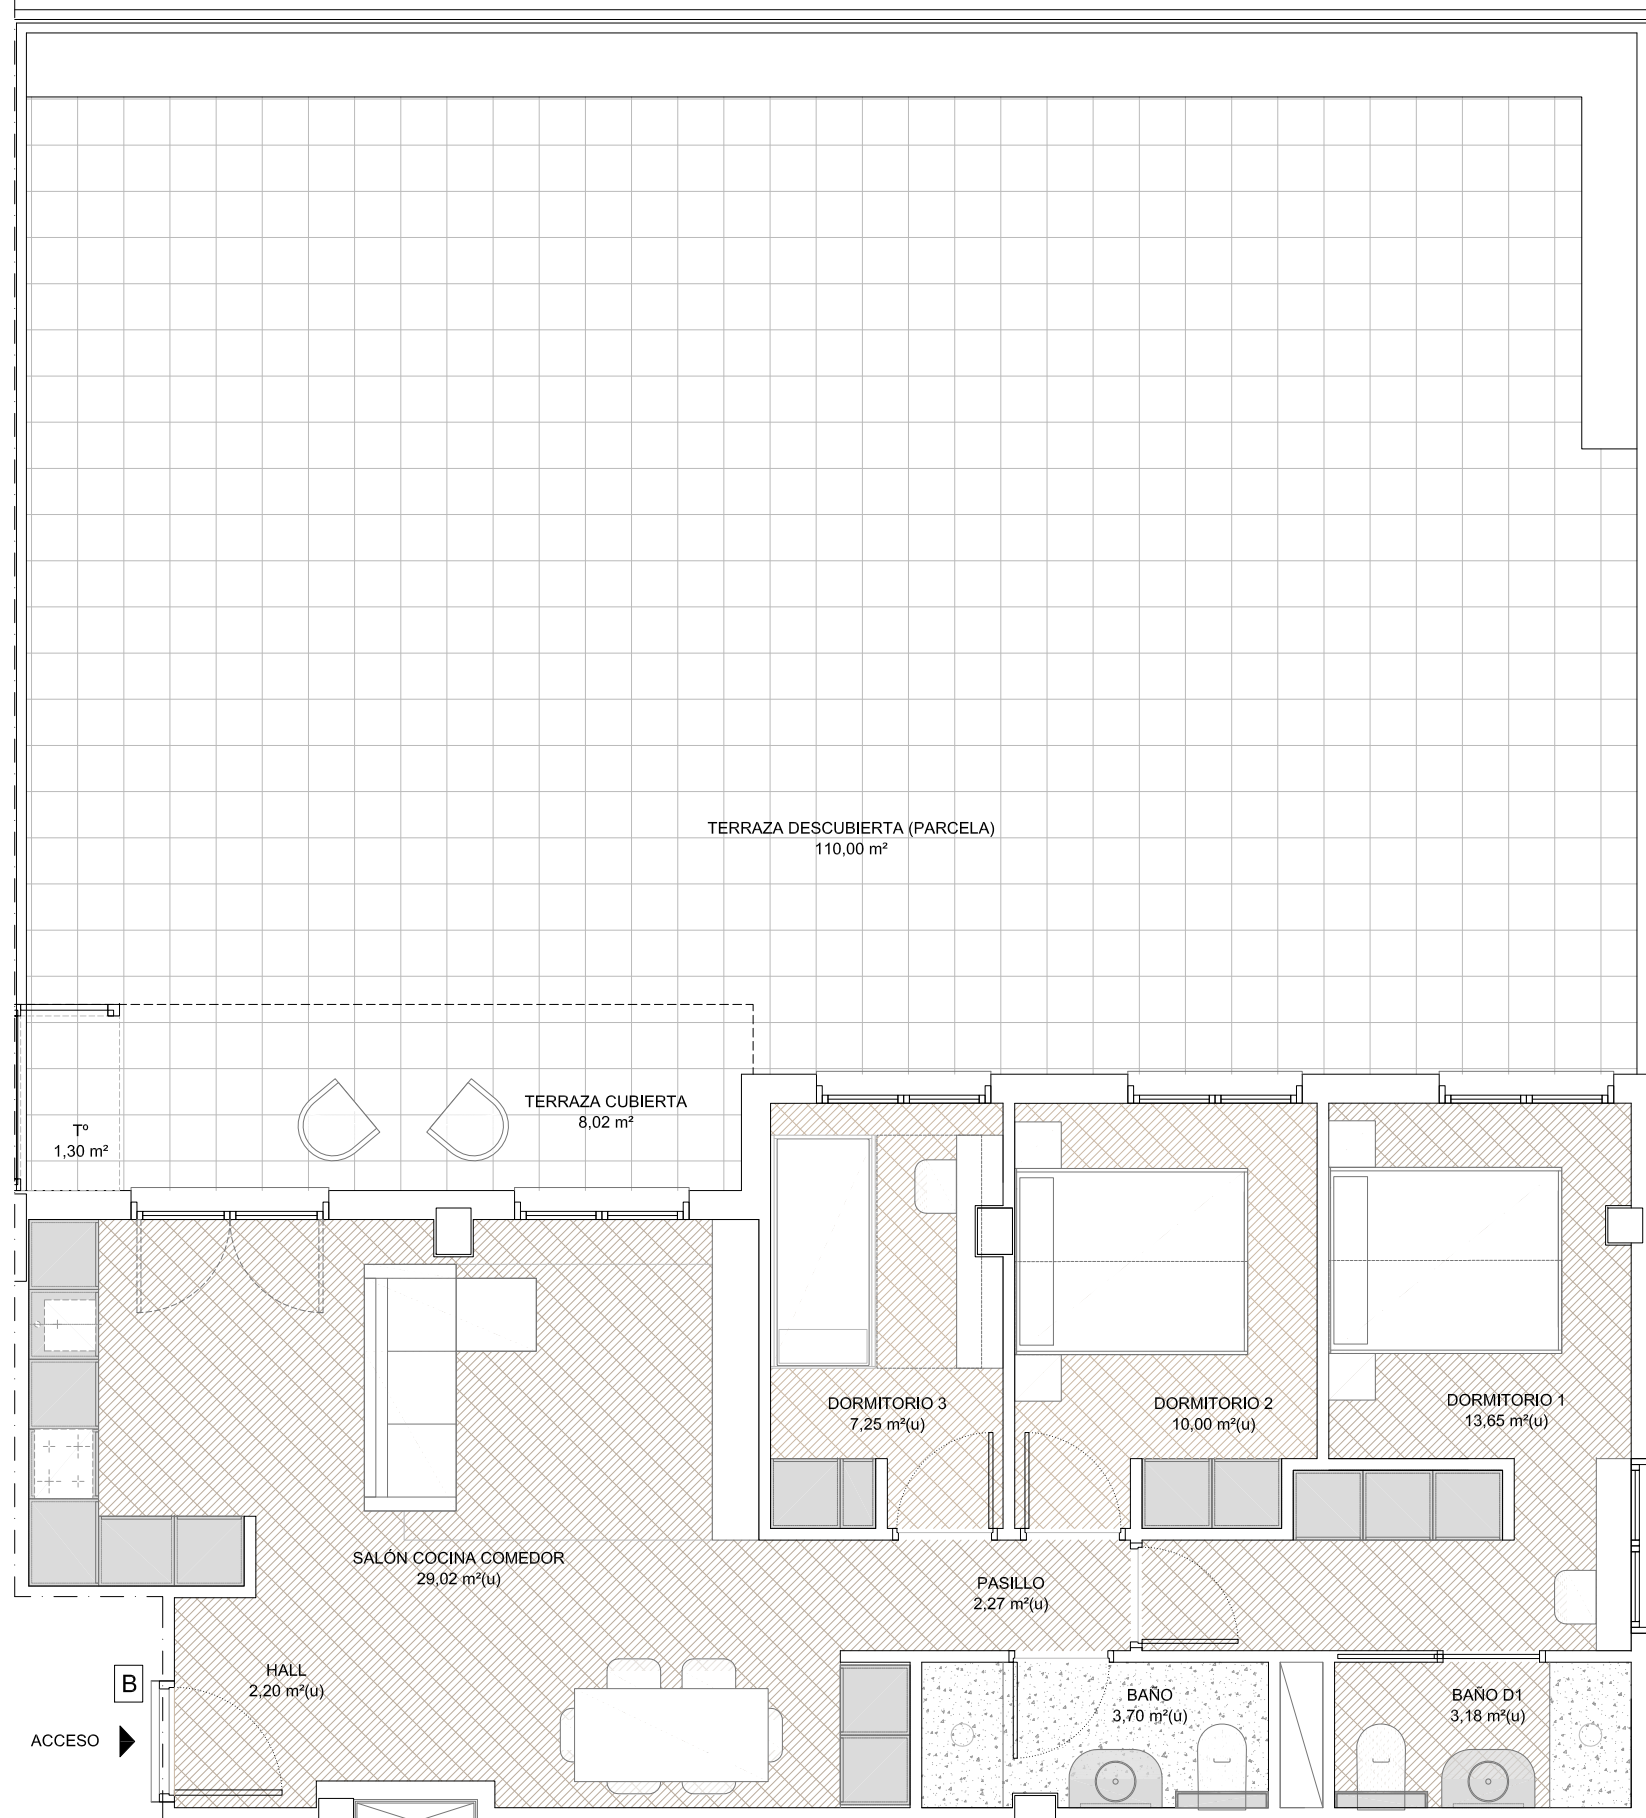

30 VIVIENDAS LIBRES, GARAJES Y TRASTEROS
 BUENAVISTA - DONOSTI (PARCELA a-300/21)
 PROMOCIÓN EN RÉGIMEN DE COOPERATIVA

VIVIENDA PORTAL 2 Planta Baja Letra "B"

Superficie útil cerrada	71,27 m ²
Superficie útil terraza cubierta (y tendedero)	9,32 m ²
Superficie útil total	80,59 m ²
Superficie útil total COMPUTABLE	75,93 m ² (u).
Superficie parcela terraza descubierta	110,00 m ²

MAYO 2022

VIVIENDA P.2 - p.Baja - B

jaureguizar

Buenavista
 TALAIA