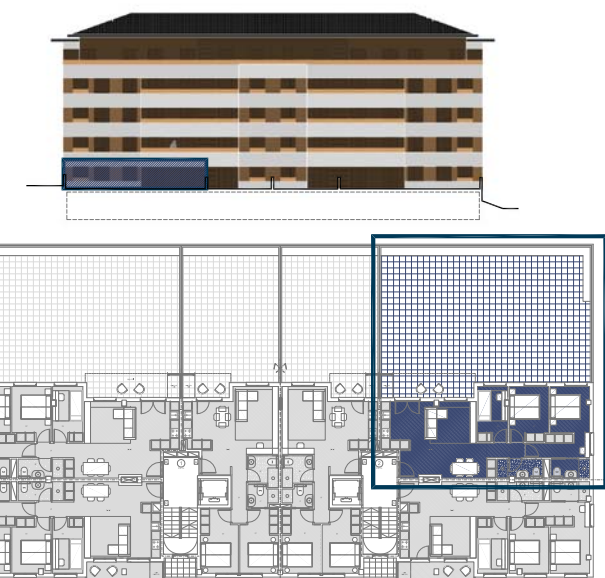

30 VIVIENDAS LIBRES, GARAJES Y TRASTEROS
 BUENAVISTA - DONOSTI (PARCELA a-300/21)
 PROMOCIÓN EN RÉGIMEN DE COOPERATIVA

VIVIENDA PORTAL 2 Planta Baja Letra "B"

Superficie útil cerrada	71,27 m ²
Superficie útil terraza cubierta (y tendedero)	9,32 m ²
Superficie útil total	80,59 m ²
Superficie útil total COMPUTABLE	75,93 m ² (u).
Superficie parcela terraza descubierta	110,00 m ²

MAYO 2022

VIVIENDA P.2 - p.Baja - B

jaureguizar

Buenavista
 TALAIA