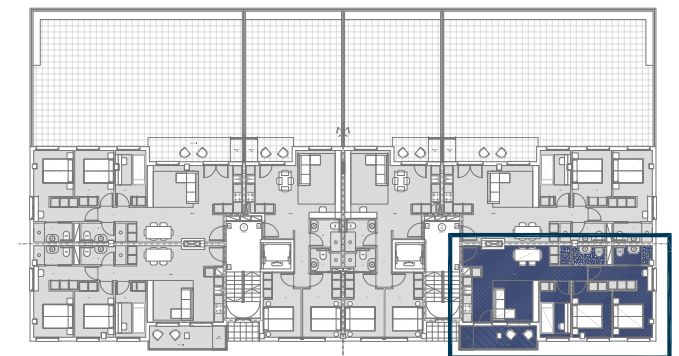

30 VIVIENDAS LIBRES, GARAJES Y TRASTEROS
 BUENAVISTA - DONOSTI (PARCELA a-300/21)
 PROMOCIÓN EN RÉGIMEN DE COOPERATIVA

VIVIENDA P.2 - p.Baja - C

VIVIENDA PORTAL 2 Planta Baja Letra "C"

Superficie útil cerrada	66,87 m ²
Superficie útil terraza cubierta (y tendedero)	7,56 m ²
Superficie útil total	74,43 m ²
Superficie útil total COMPUTABLE	70,65 m ² (u).