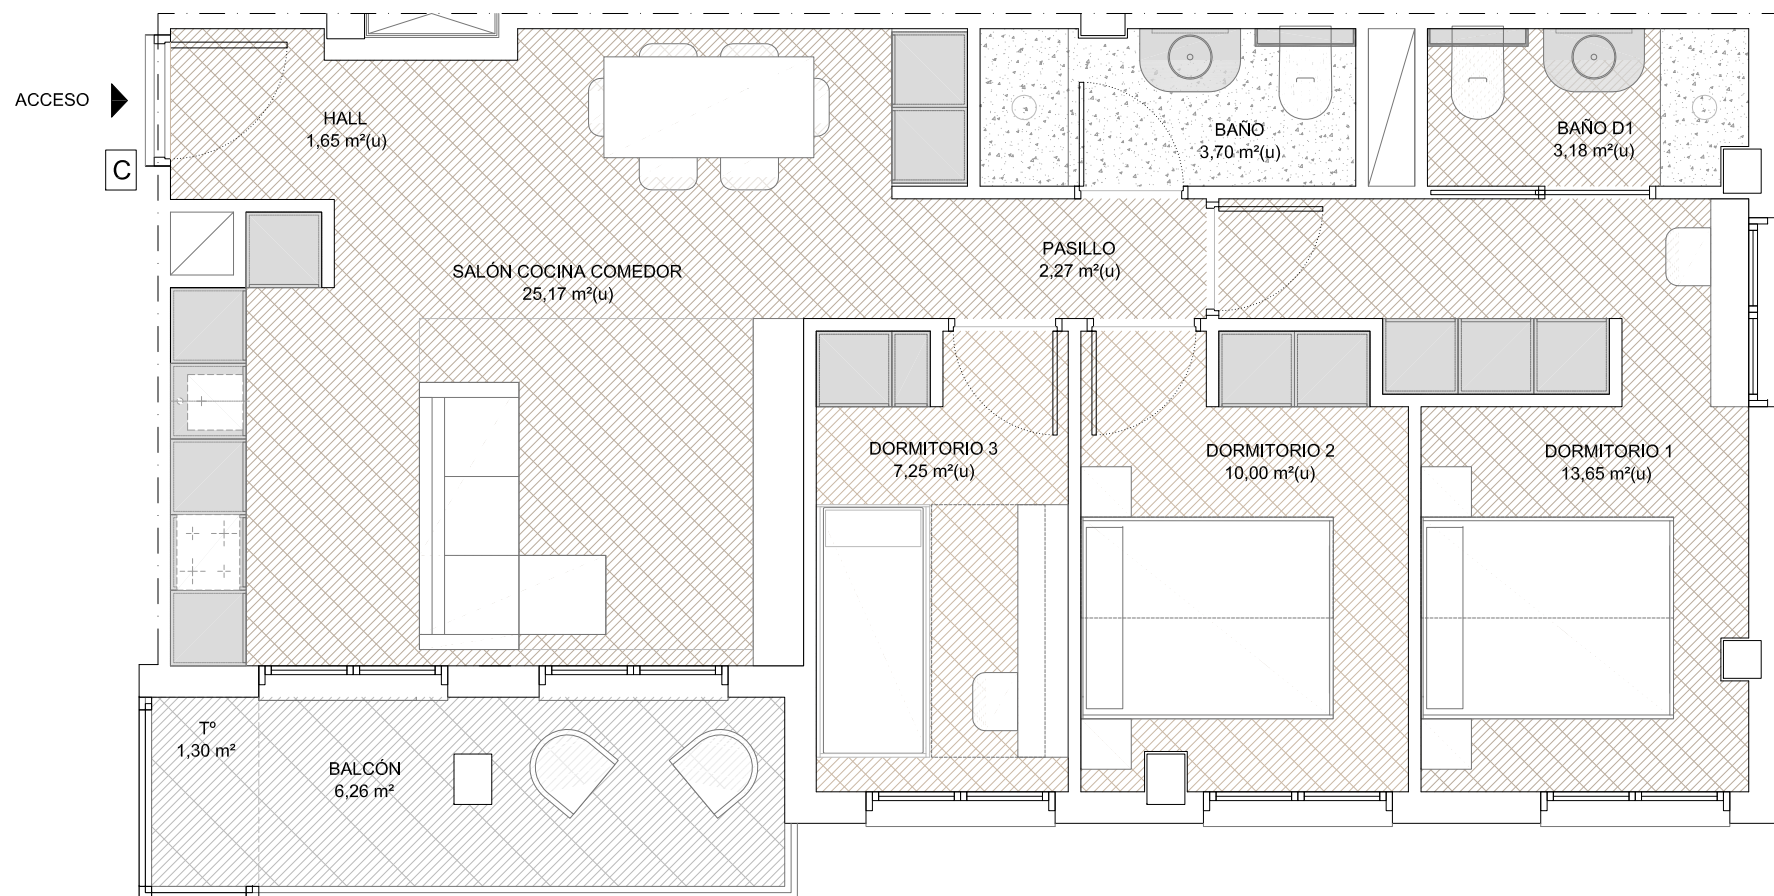

30 VIVIENDAS LIBRES, GARAJES Y TRASTEROS
 BUENAVISTA - DONOSTI (PARCELA a-300/21)
 PROMOCIÓN EN RÉGIMEN DE COOPERATIVA

VIVIENDA P.2 - p.Baja - C

VIVIENDA PORTAL 2 Planta Baja Letra "C"

Superficie útil cerrada	66,87 m ²
Superficie útil terraza cubierta (y tendedero)	7,56 m ²
Superficie útil total	74,43 m ²
Superficie útil total COMPUTABLE	70,65 m ² (u).